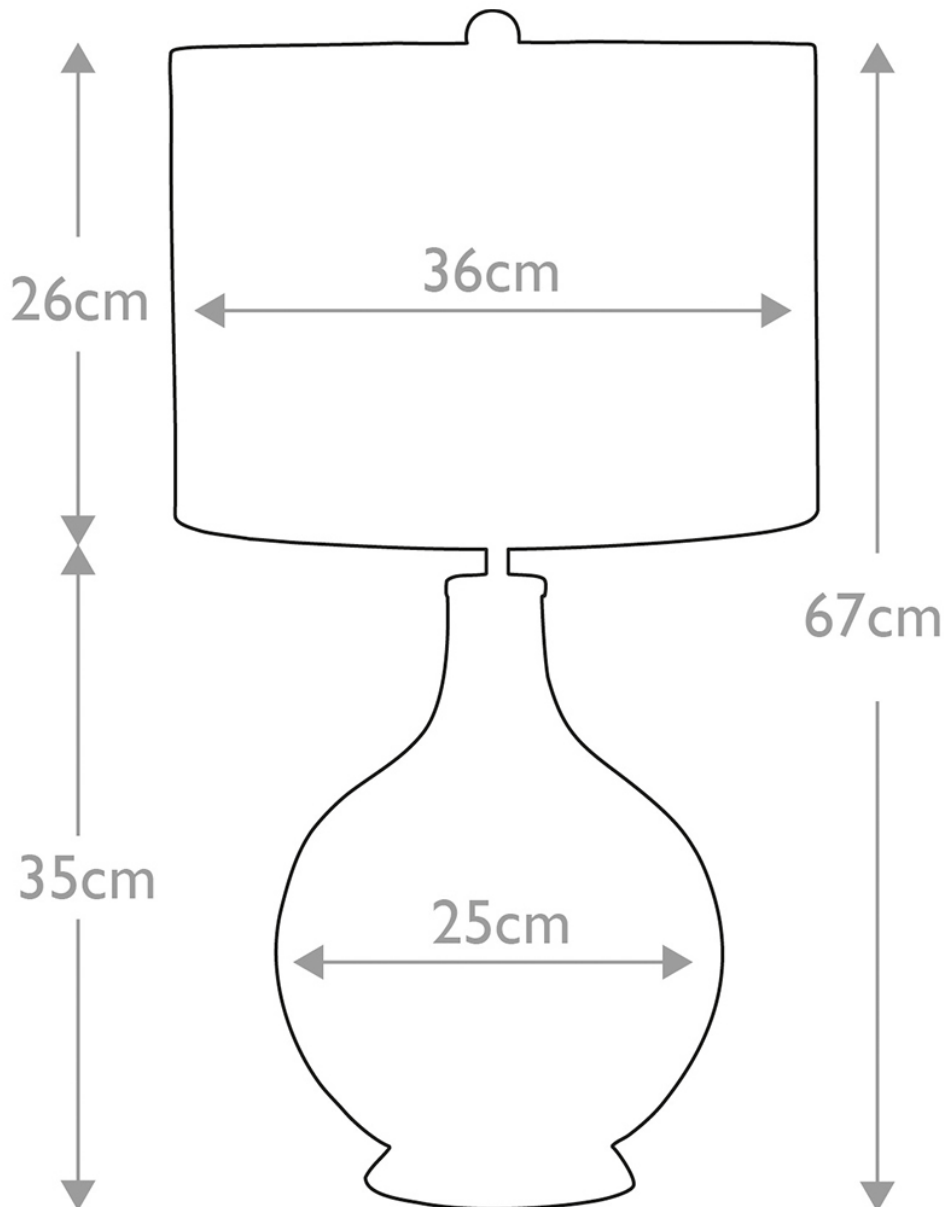

Elstead - Orb ORB-TL-CLEAR Table Lamp

**CONTACT**