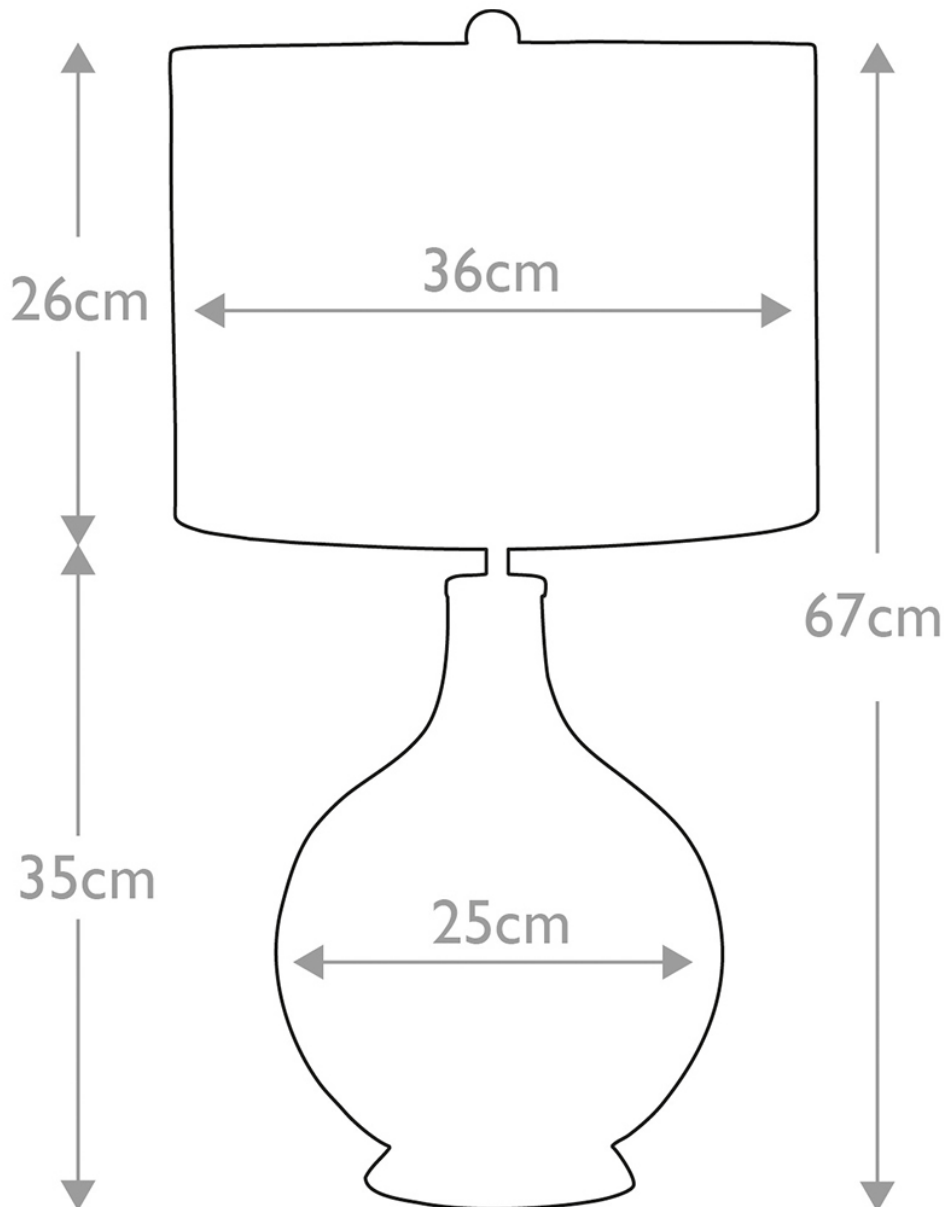

Elstead - Orb ORB-TL-LIME Table Lamp

CONTACT