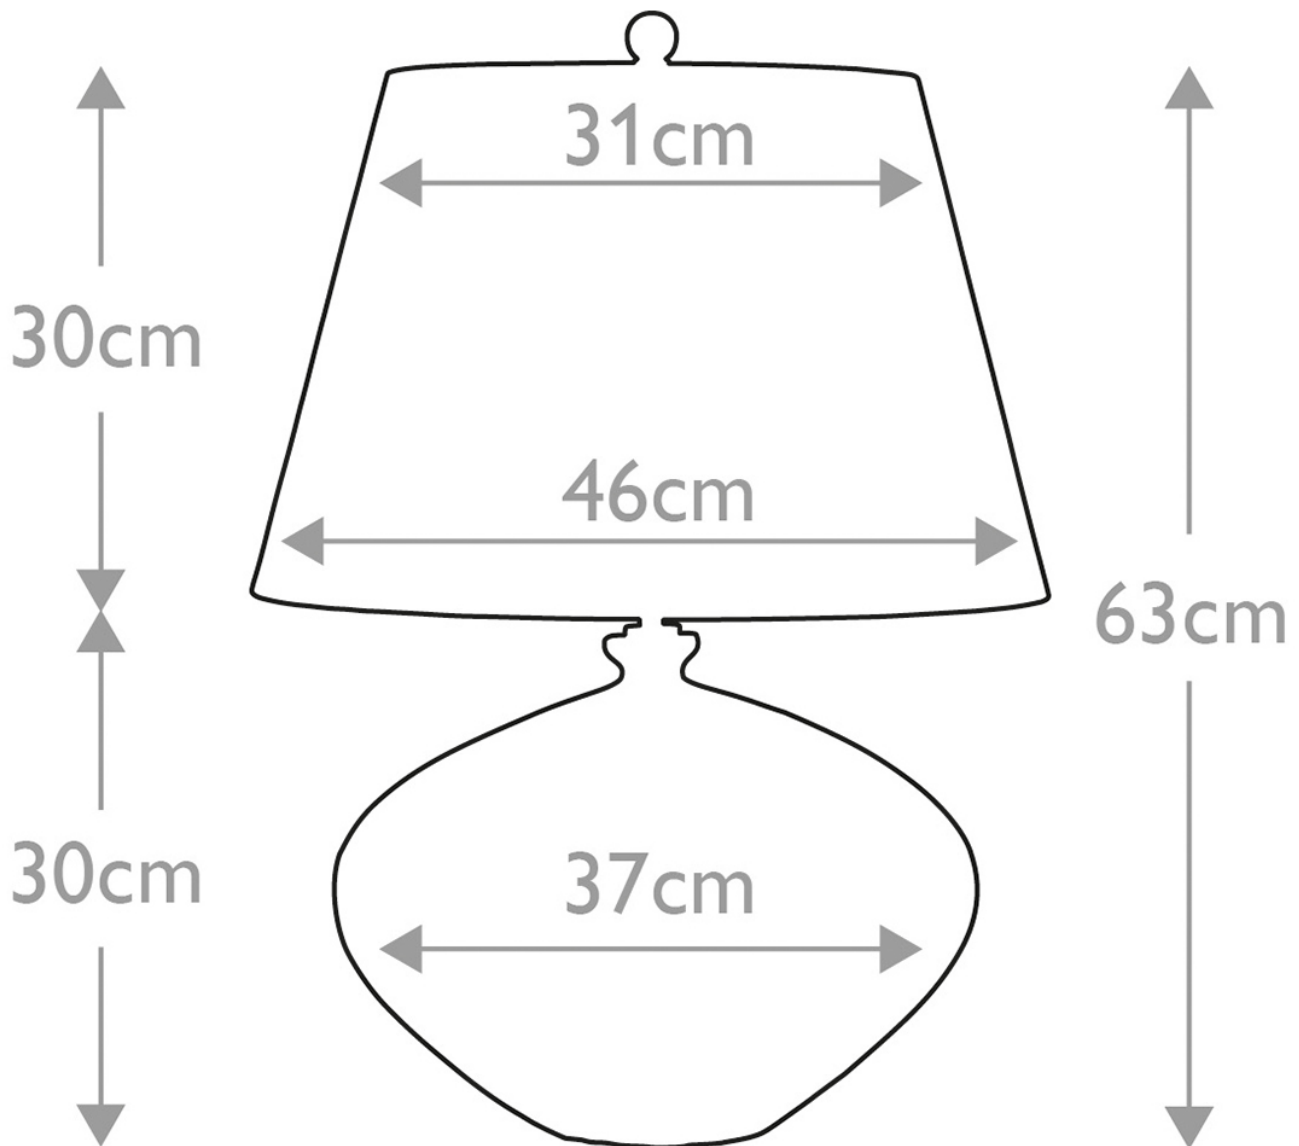

Elstead - Rib Pumpkin RIB-PUMPKIN-TL Table Lamp

**CONTACT**