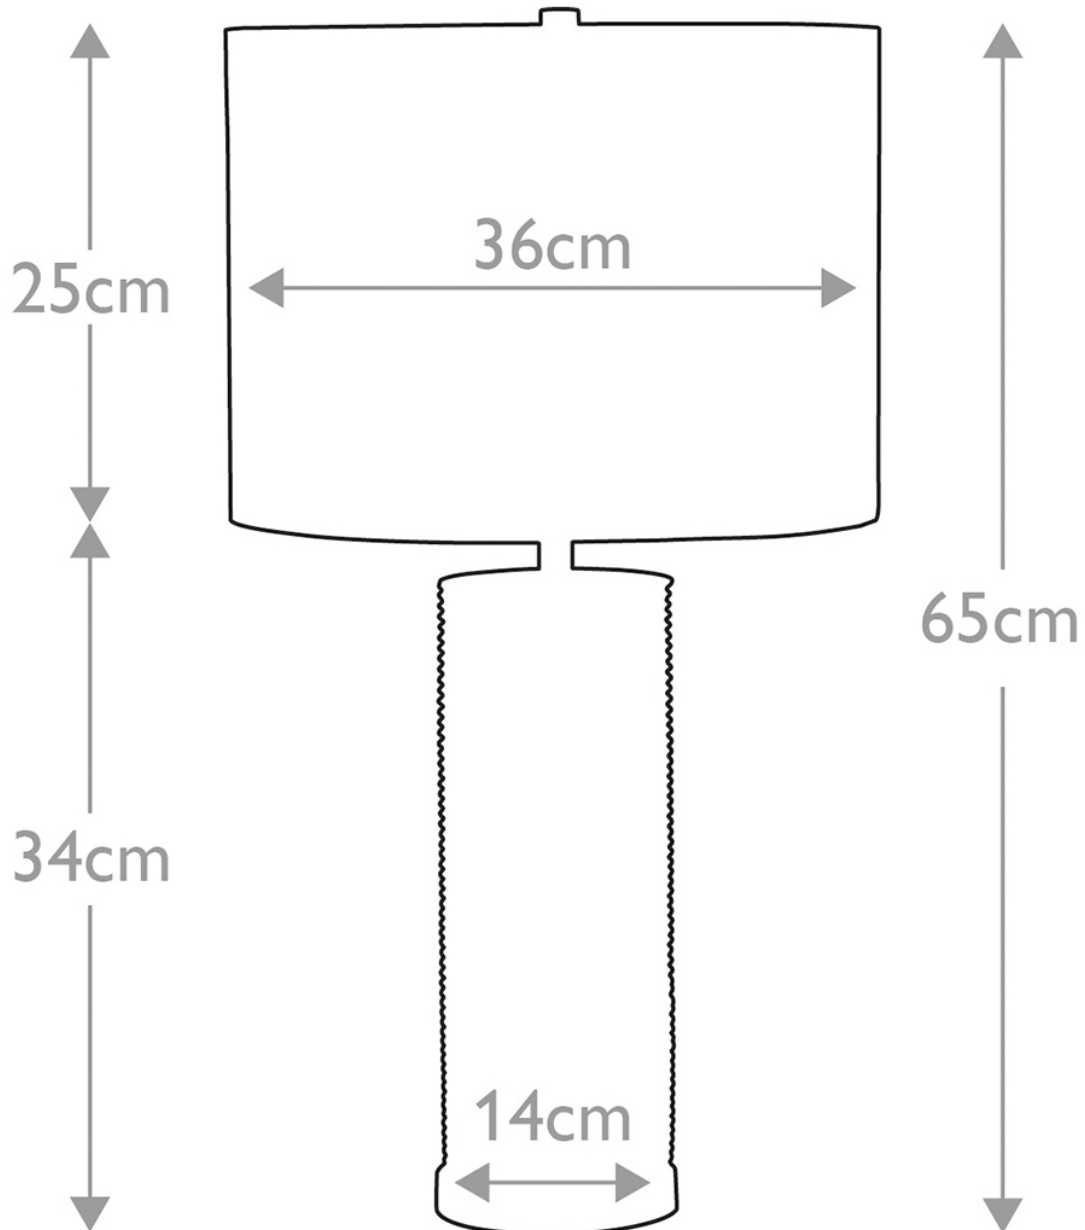

Elstead - Ripple RIPPLE-TL-BLK Table Lamp

CONTACT