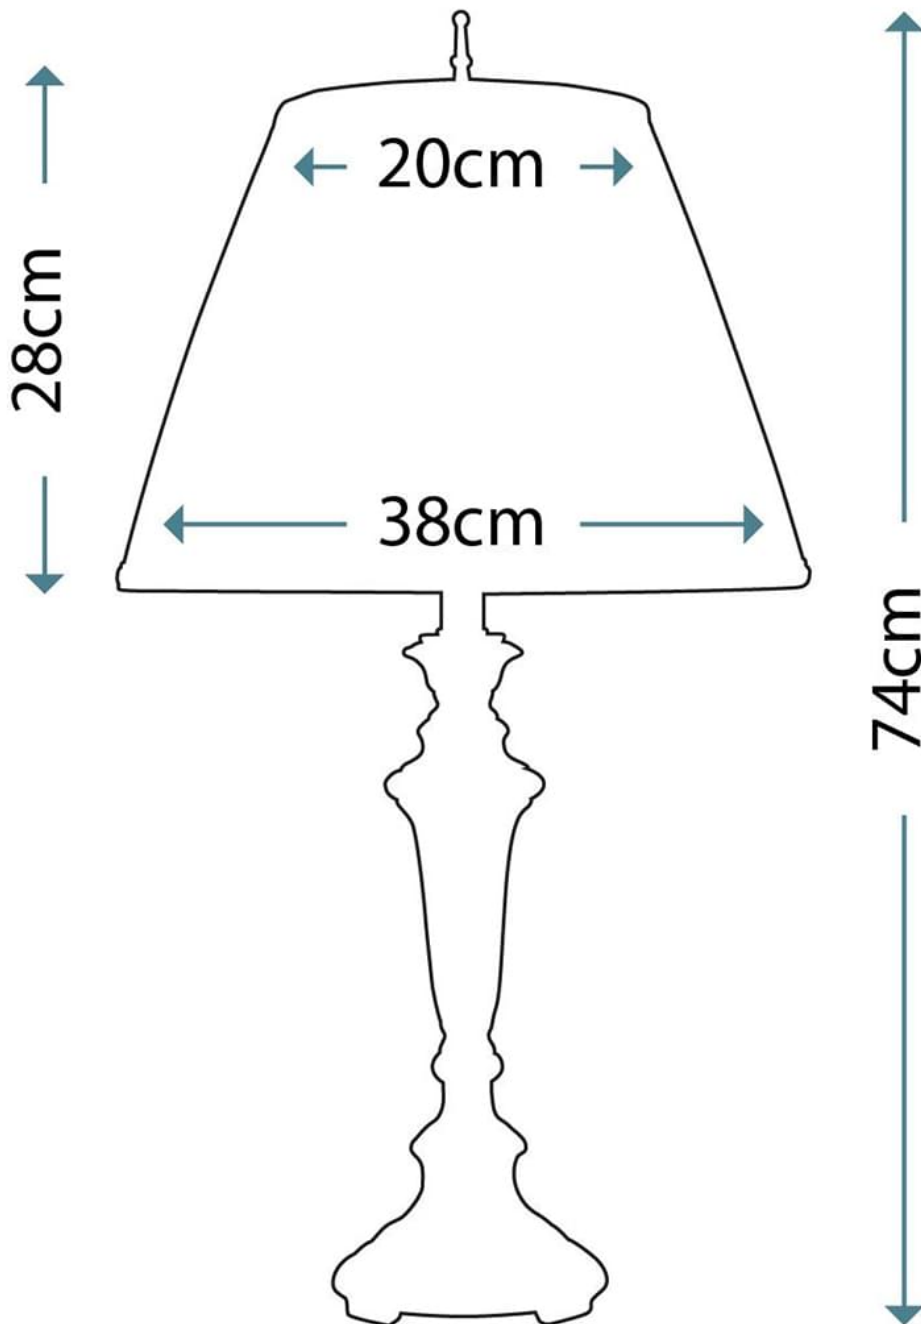

Elstead - Stiffel - Roosevelt SF-ROOSEVELT Table Lamp

**CONTACT**