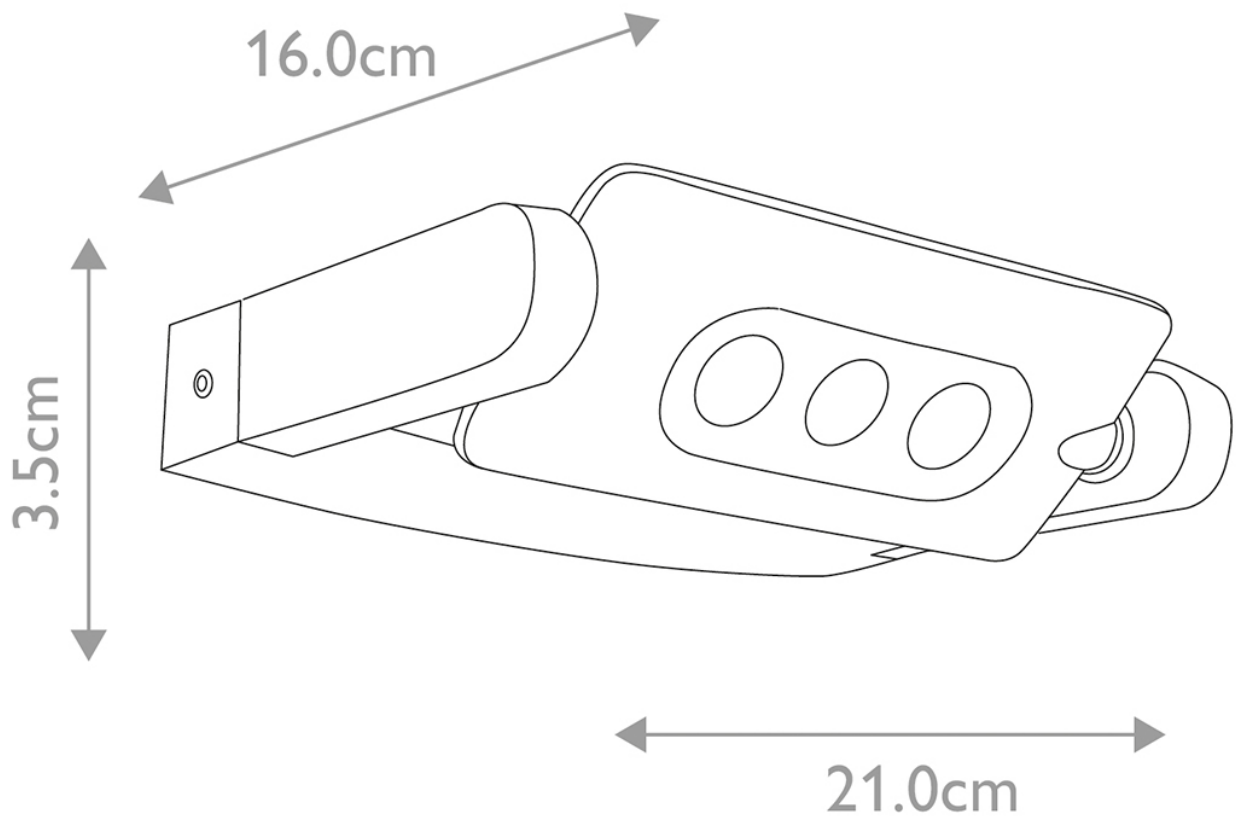

Elstead - Sigmund SIGMUND-3W Wall Light

CONTACT