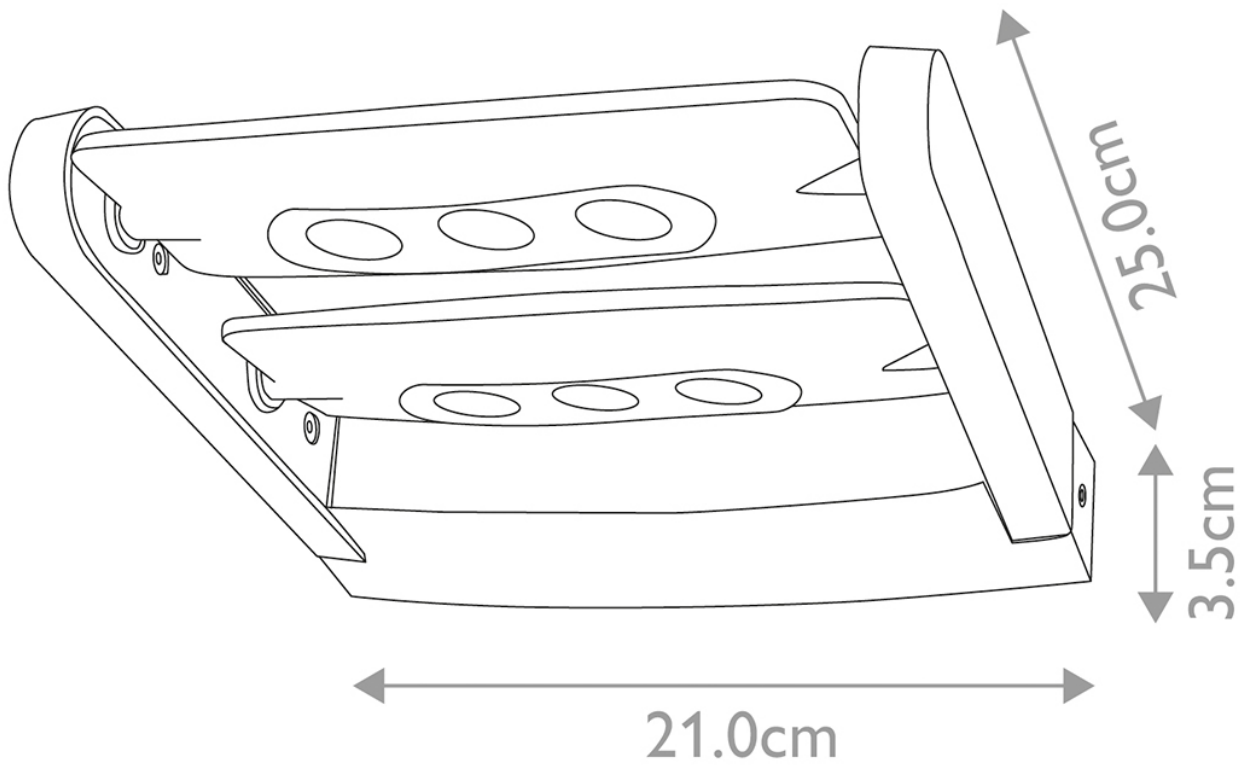

Elstead - Sigmund SIGMUND-6W Wall Light

CONTACT