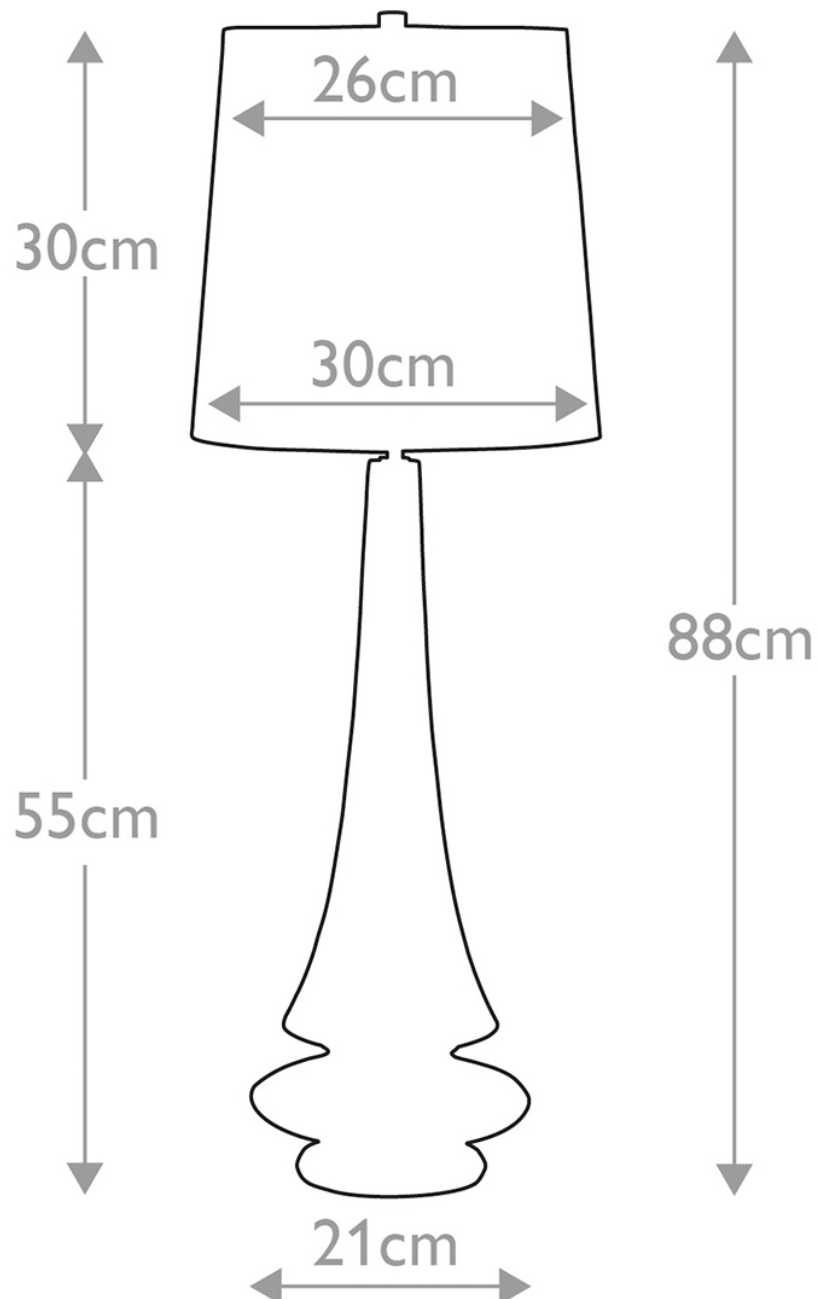

Elstead - Spin SPIN-TL-GREY Table Lamp

CONTACT