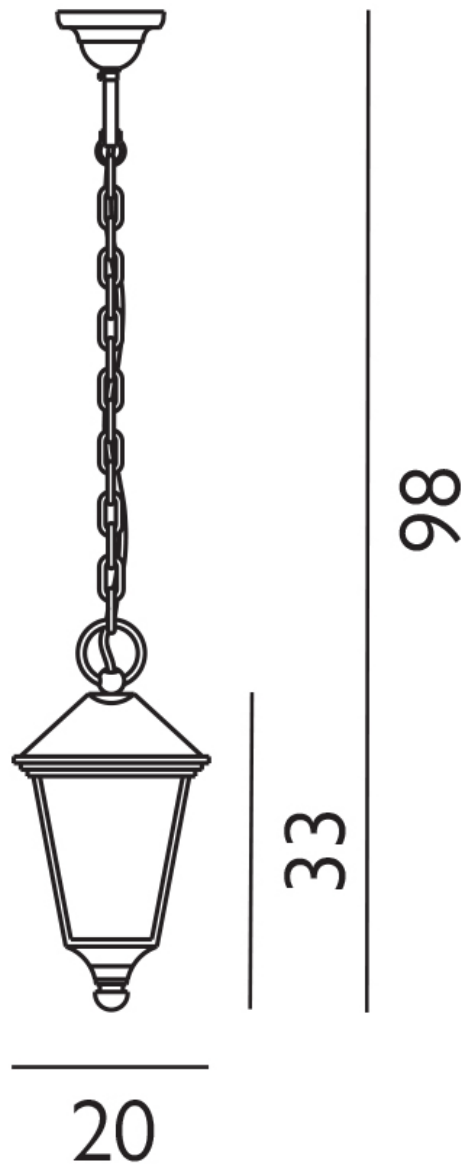

Elstead - Norlys - Turin T8-BLACK Chain Lantern

**CONTACT**