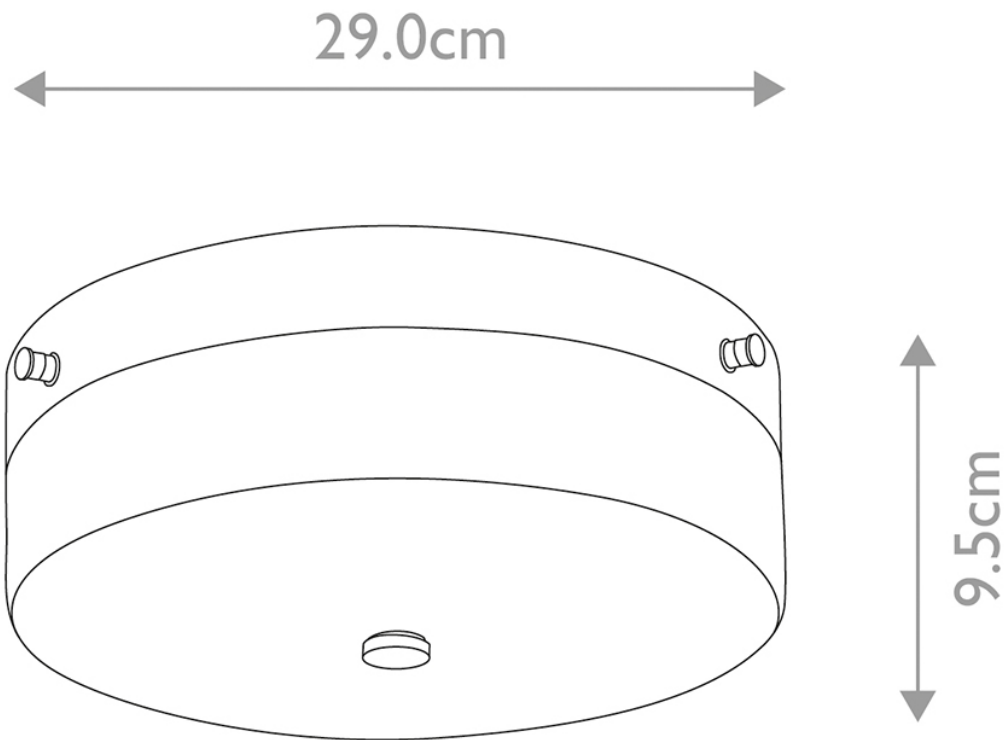

Elstead - Tamar TAMAR-F-L-PC Flush Light

CONTACT