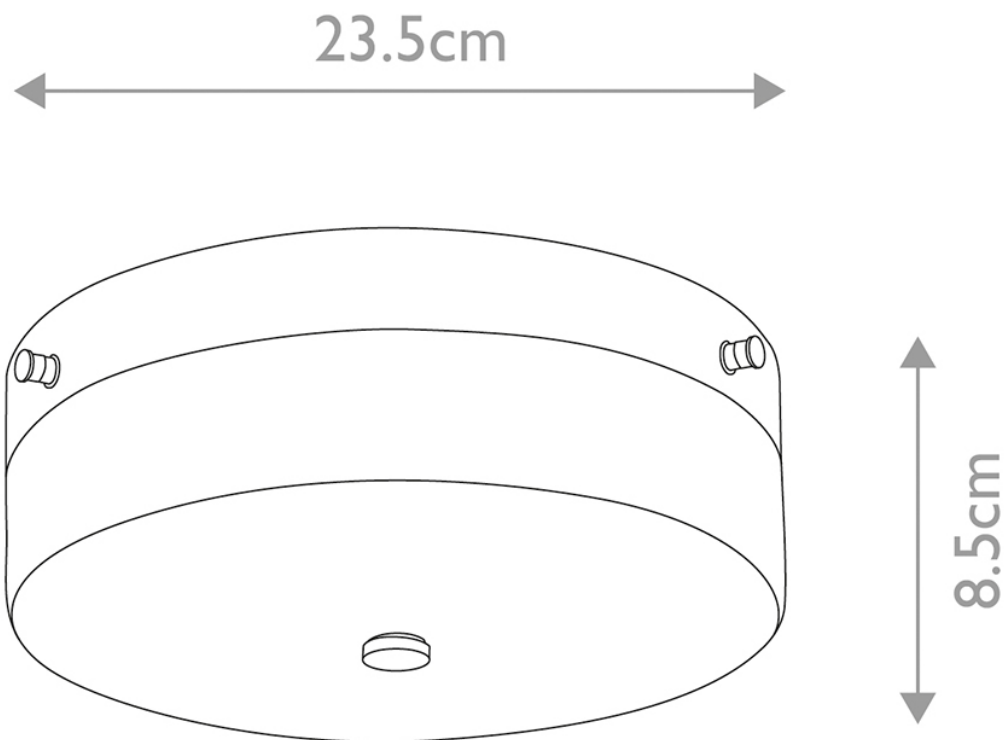

Elstead - Tamar TAMAR-F-M-PC Flush Light

CONTACT