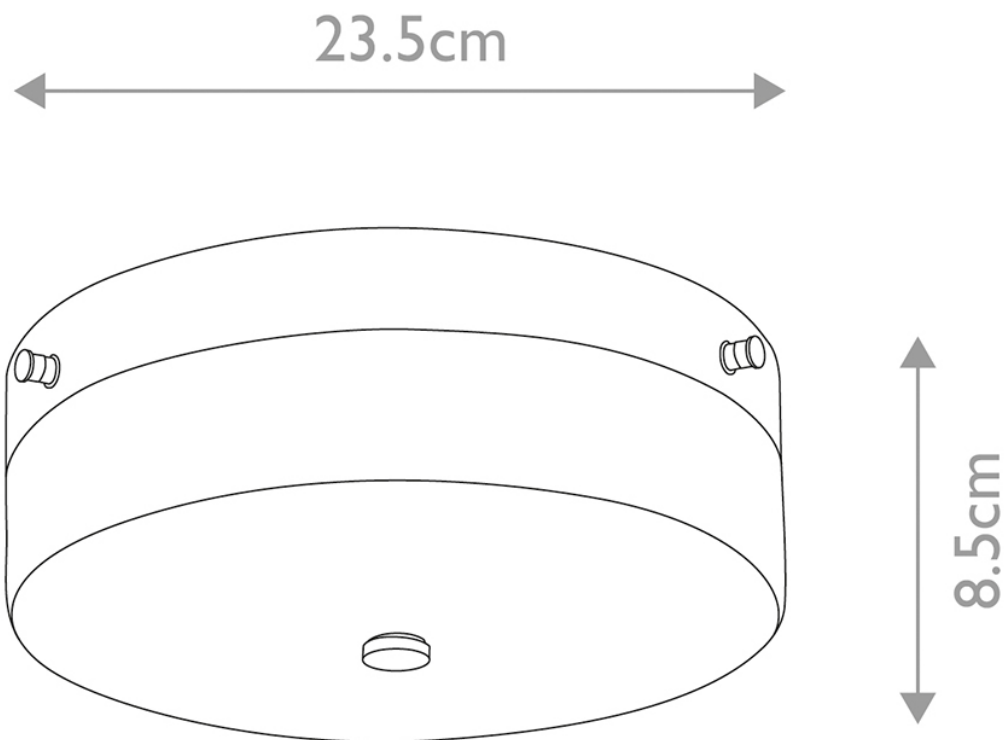

Elstead - Tamar TAMAR-F-M-PG Flush Light

CONTACT