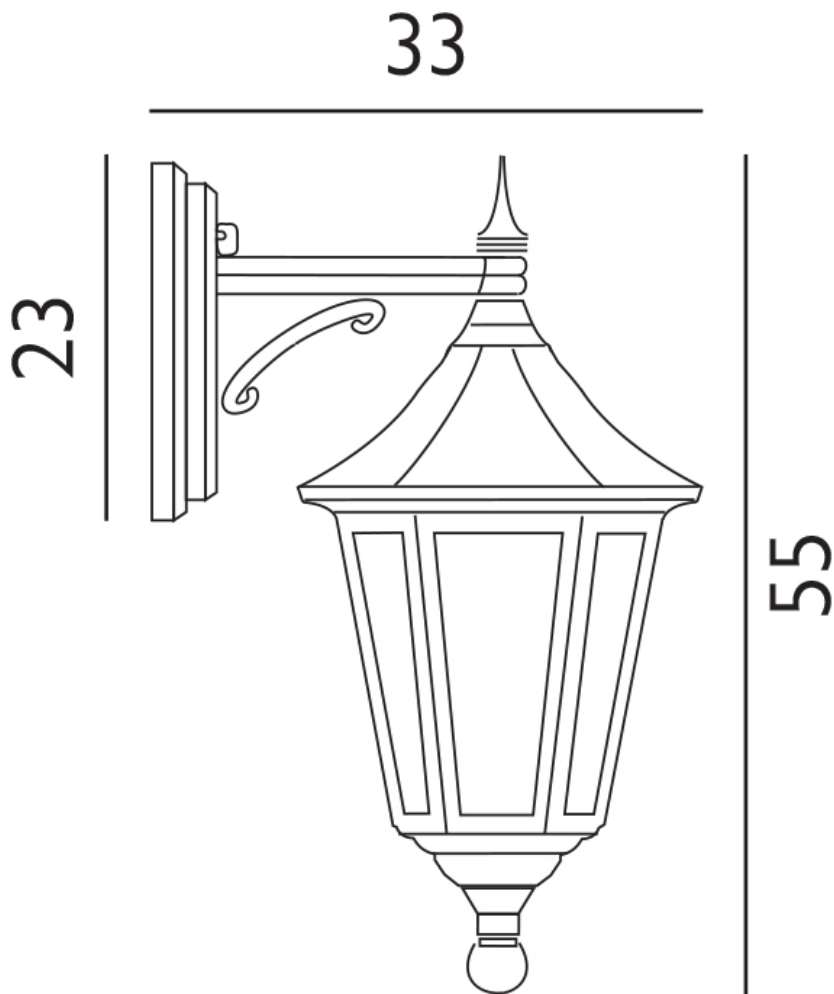

Elstead - Norlys - Valencia V2-BLACK Wall Light

CONTACT