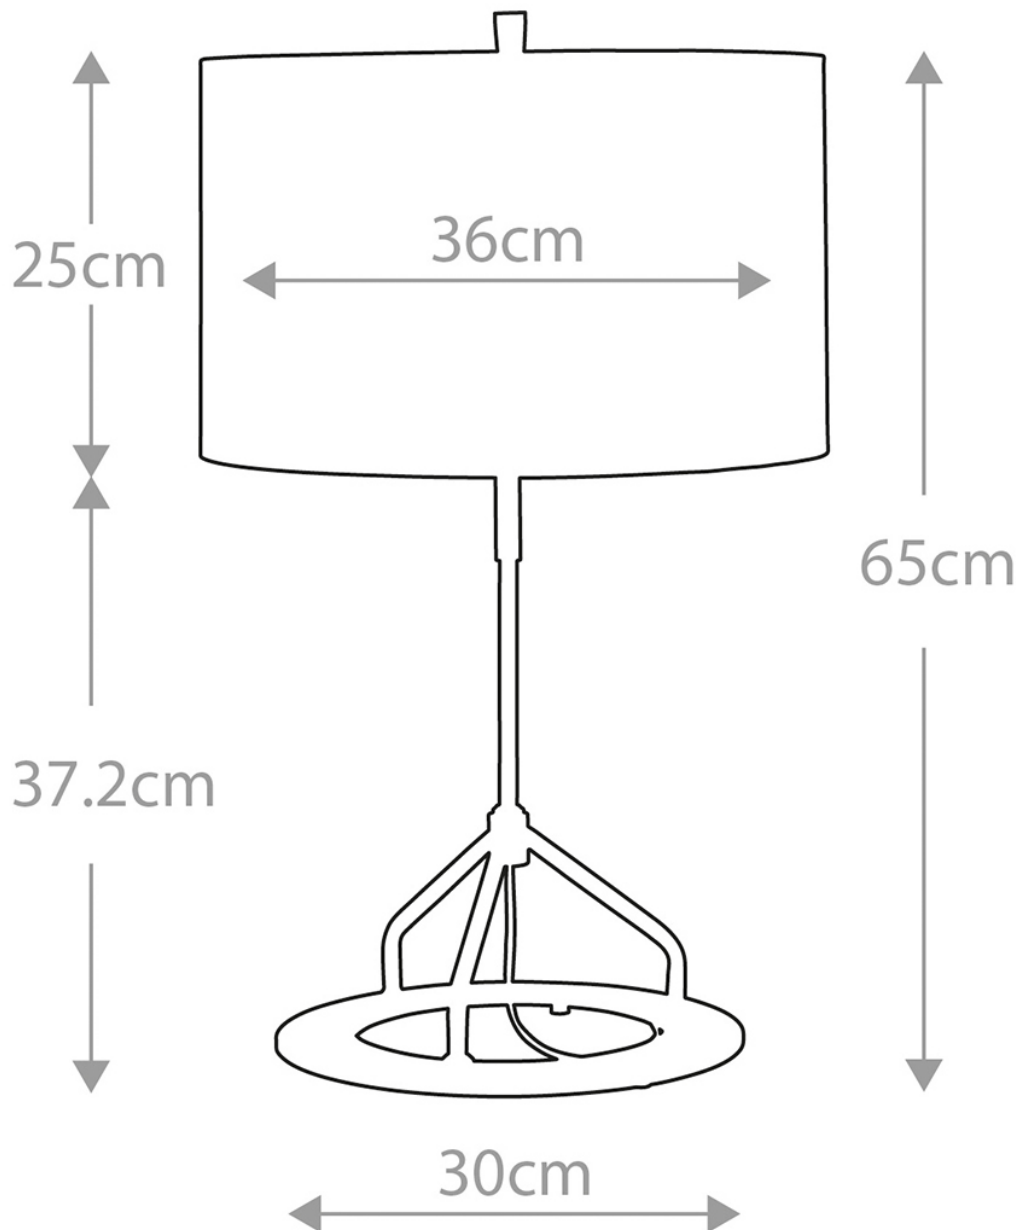

Elstead - Vicenza VICENZA-TL-GPN Table Lamp

**CONTACT**