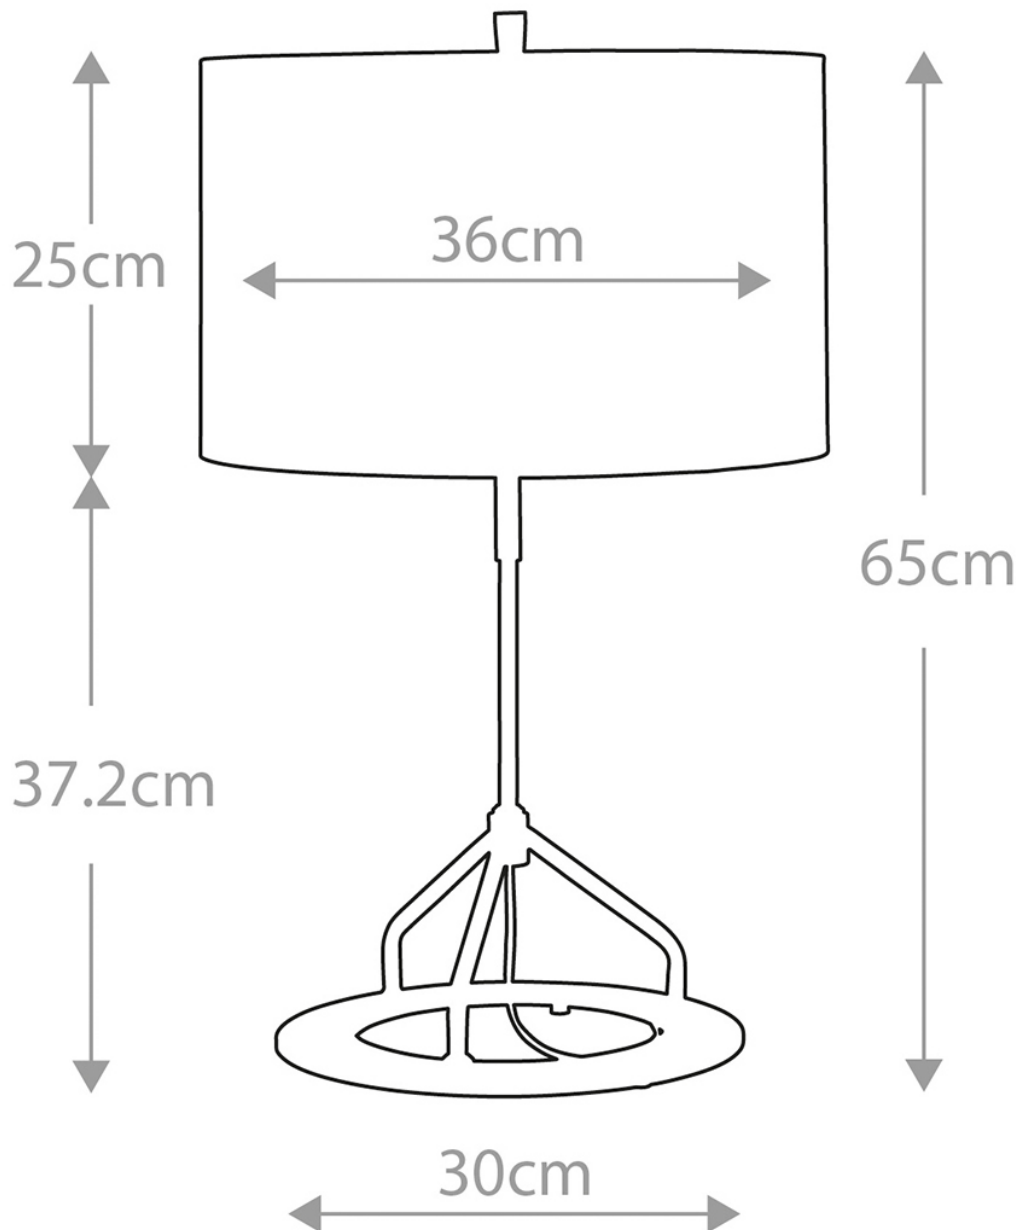

Elstead - Vicenza VICENZA-TL-WPN Table Lamp

CONTACT