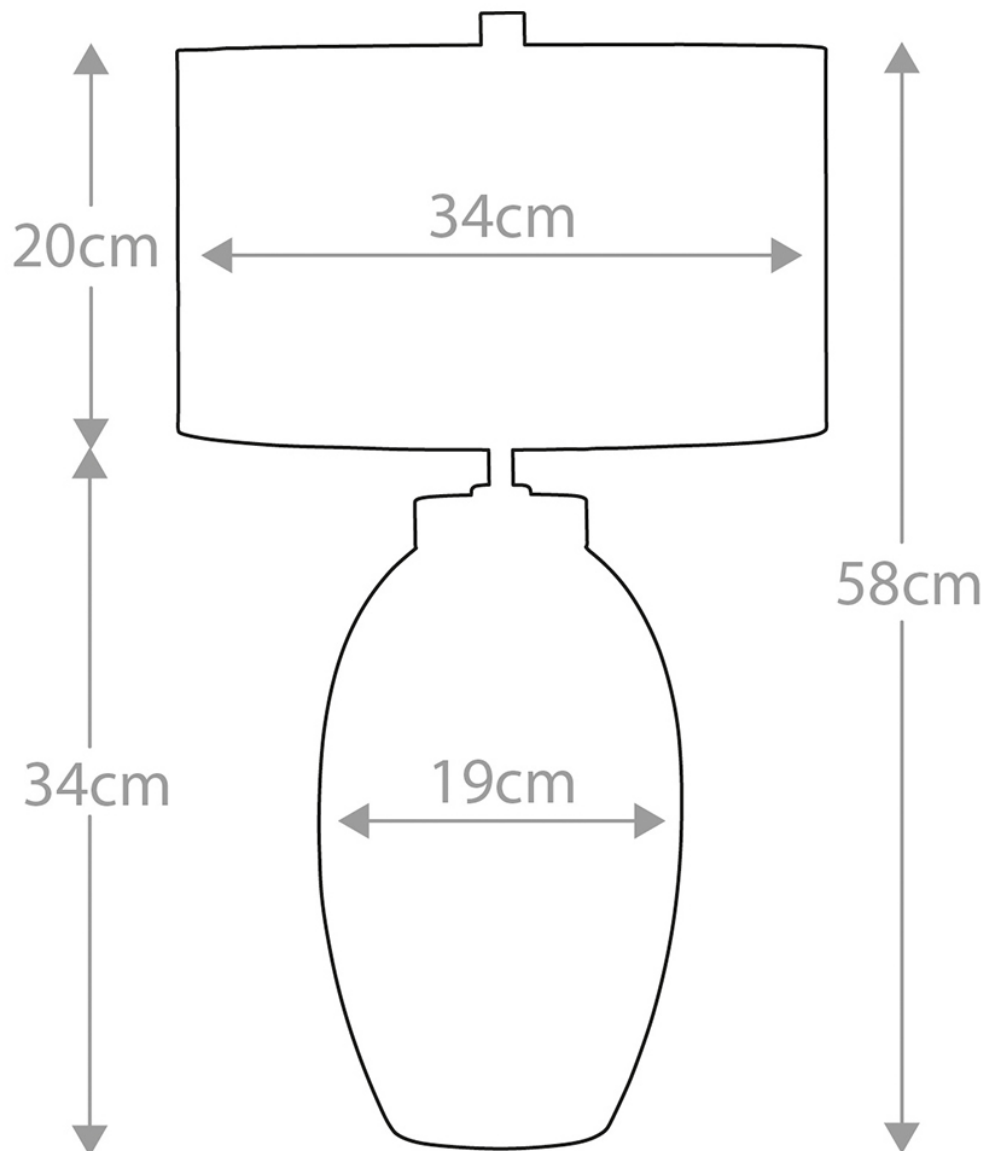

Elstead - Victor VICTOR-SM-TL-CR Table Lamp

**CONTACT**