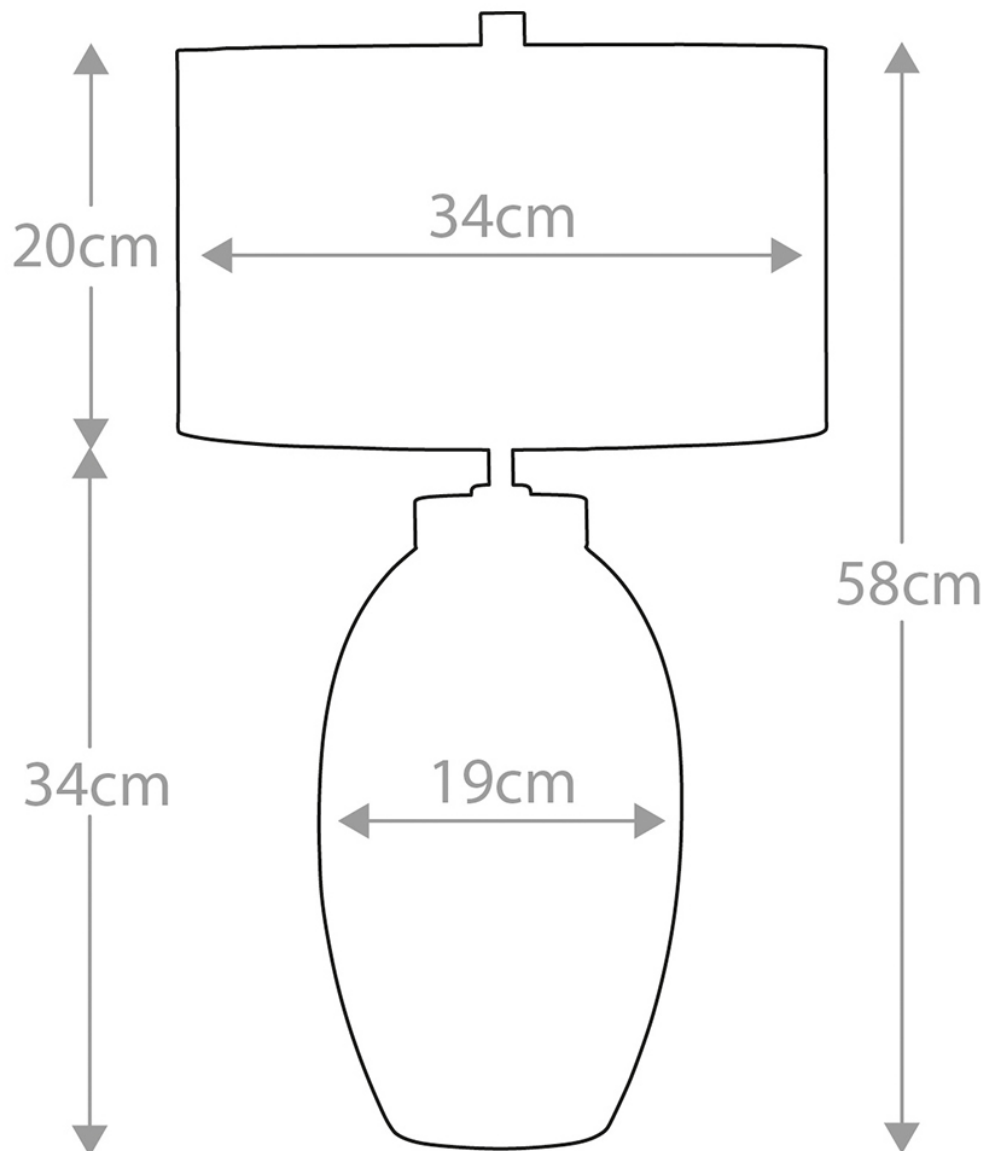

Elstead - Victor VICTOR-SM-TL-RD Table Lamp

**CONTACT**