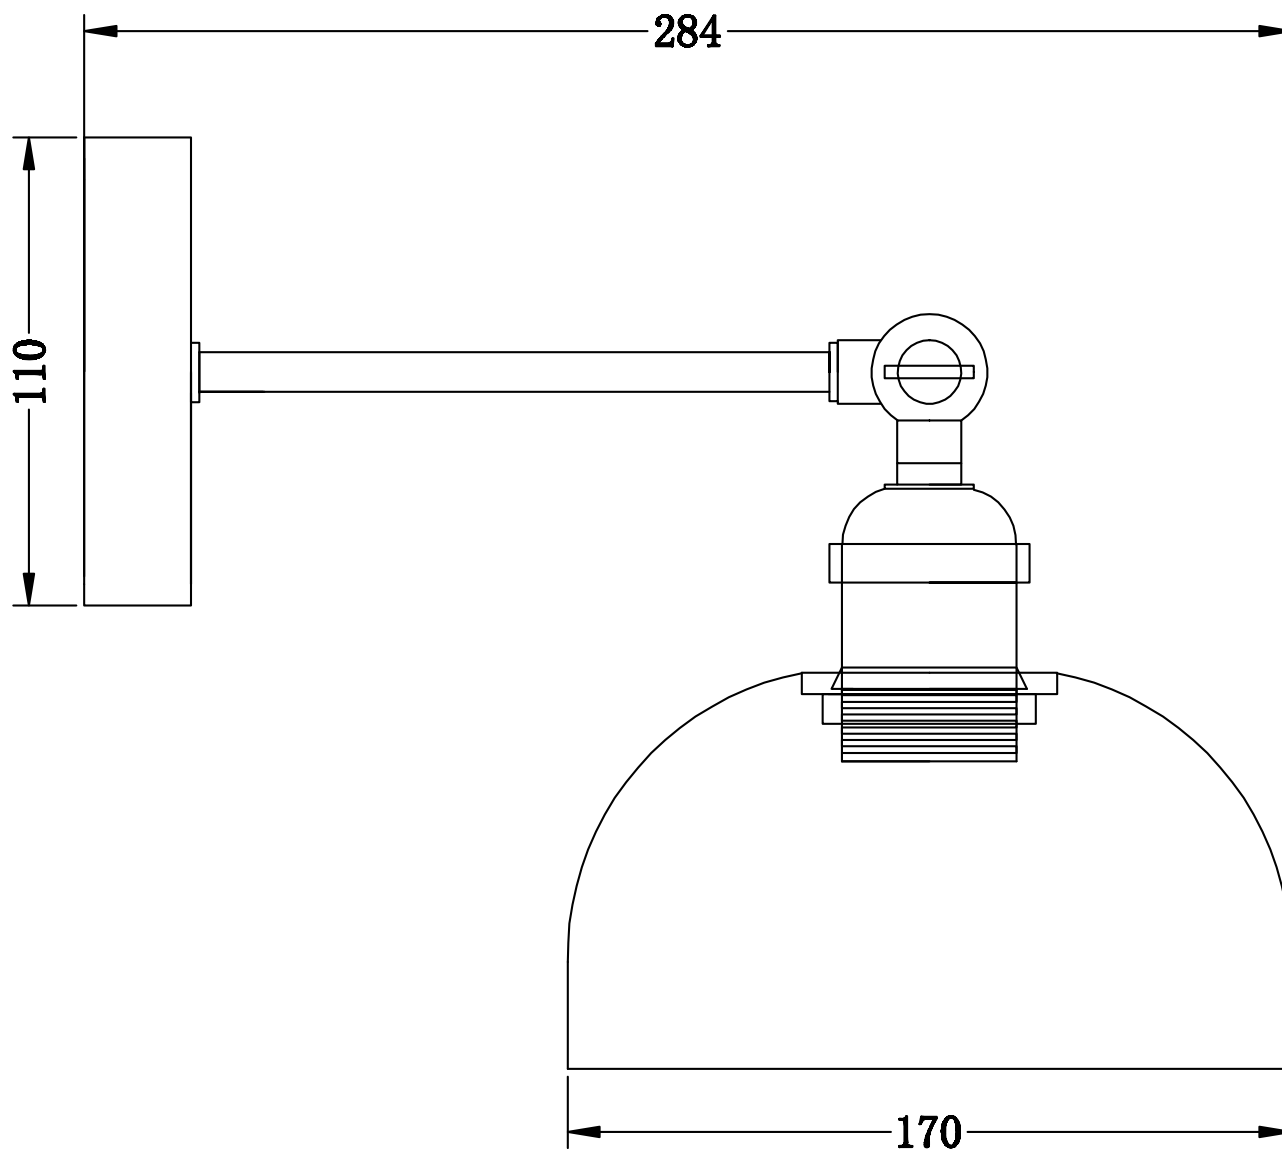

2 x 40W Max E14 SES (required)

Dimmable

**FCL-81060X2**

**Fc0166**