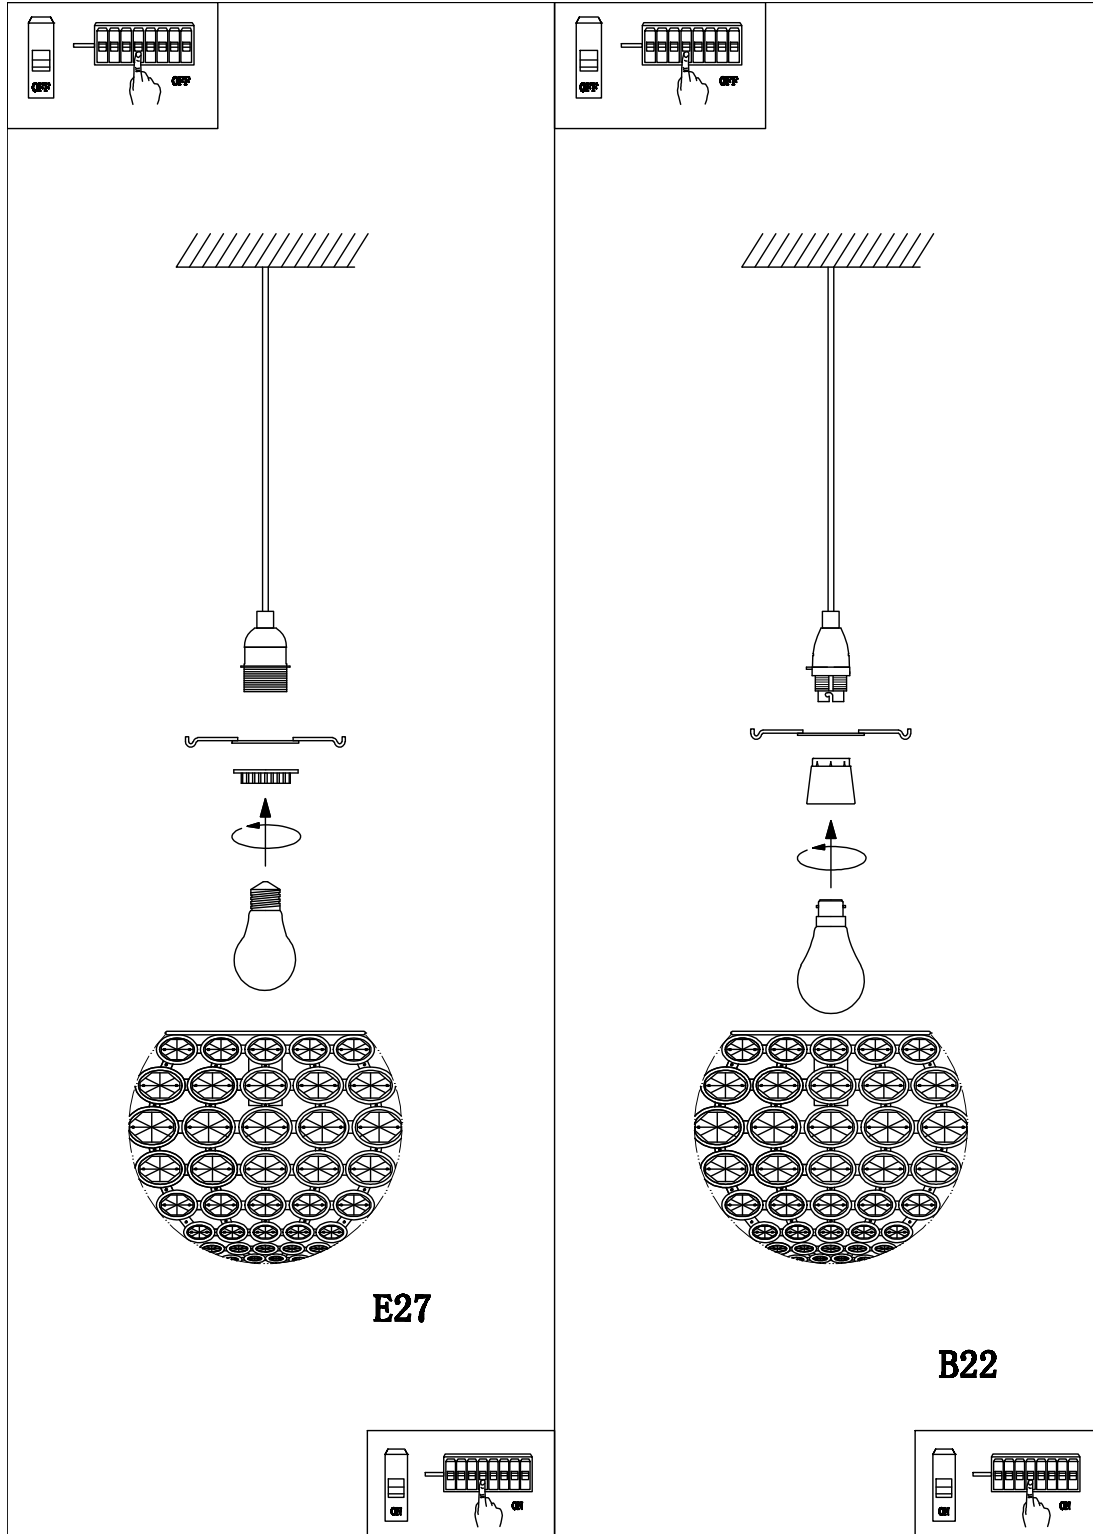

60W Max B22 BC or E27 ES (required)
Dimmable
FCL-11606

E27

B22