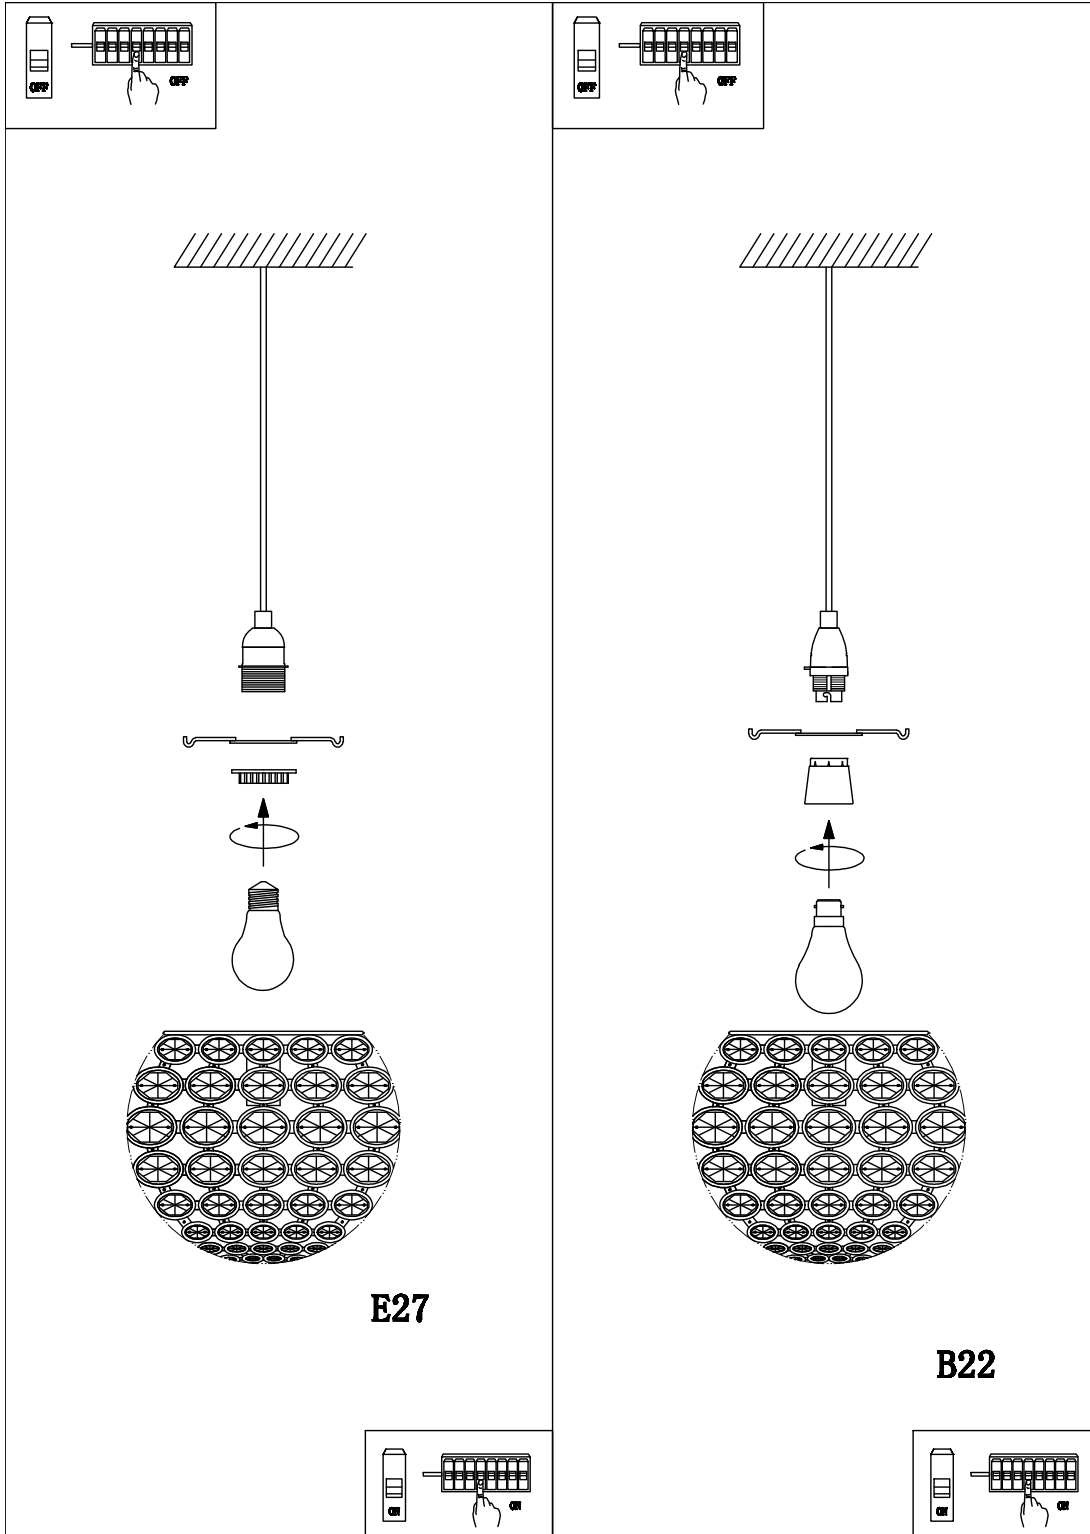

2 x 60W Max B22 BC or E27 ES (required)  
Dimmable  
**FCL-11606X2**

**E27**

**B22**