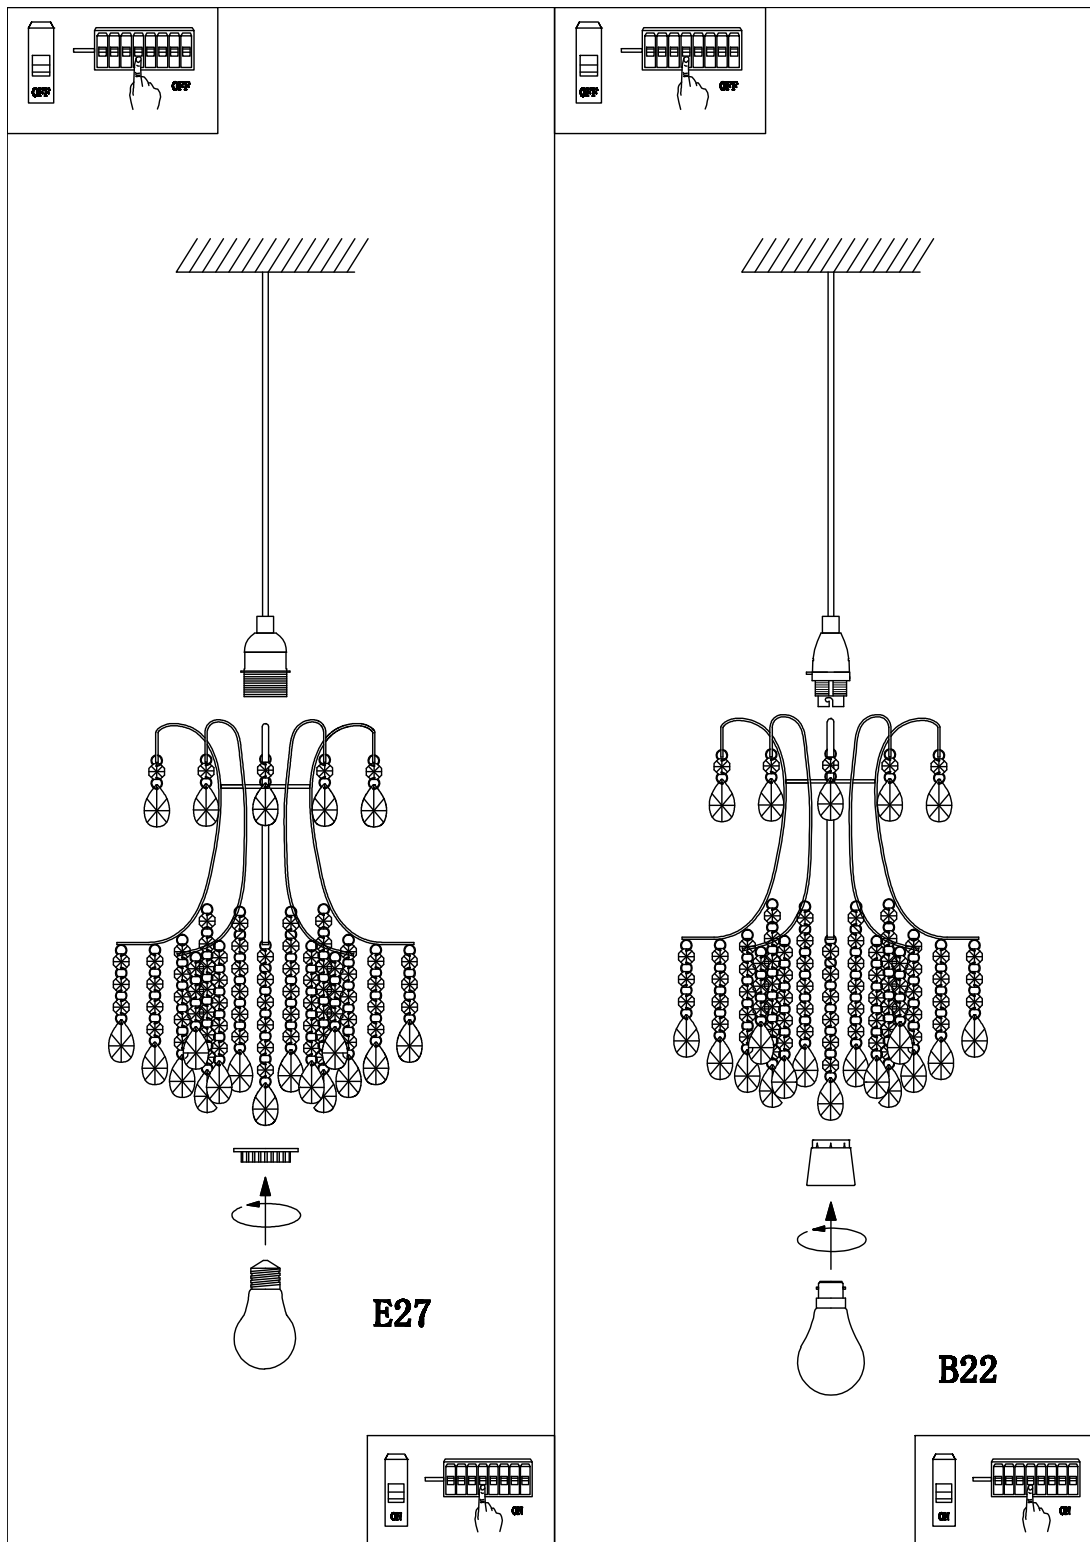

60W Max B22 BC or E27 ES (required)

Dimmable

**FCL-11607**

**E27**

**B22**