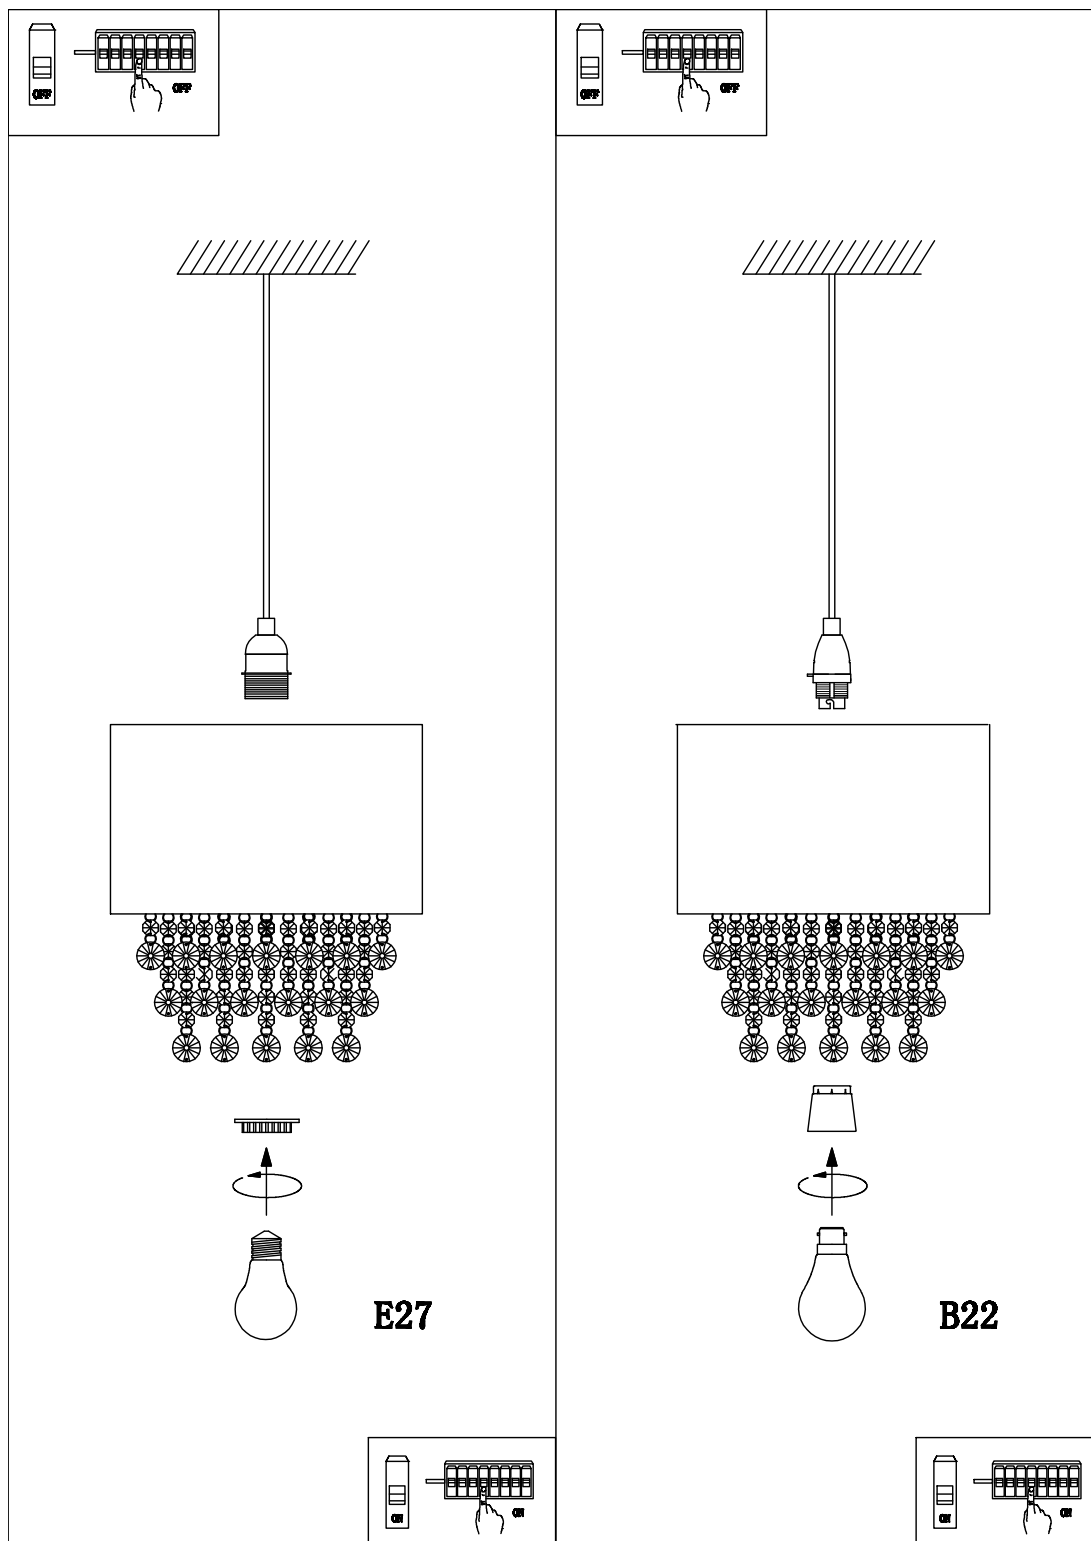

2 x 60W Max B22 BC or E27 ES (required)

Dimmable

FCL-11661X2

E27

B22