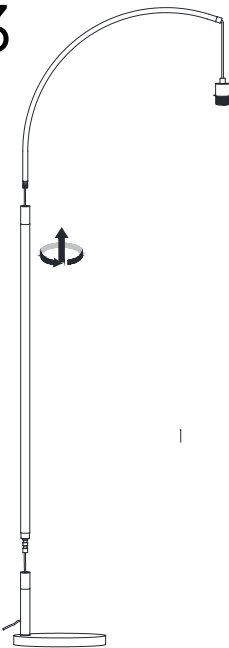

40W Max E27 ES (required)  
Non-dimmable  
**FCL-22355**

2

3

4

5

6