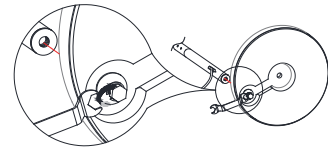

40W Max E27 ES (required)  
Non-dimmable  
**FCL-22355**

2

3

4

5

6