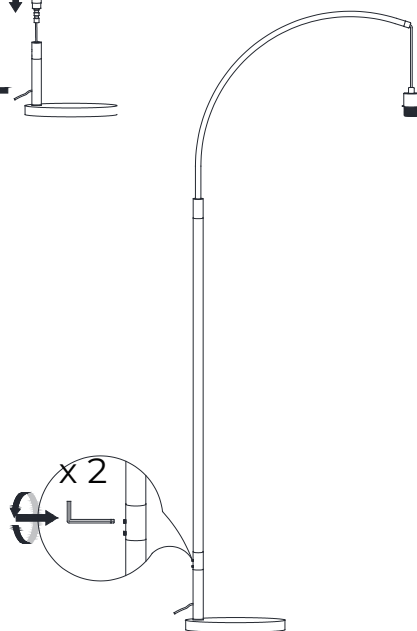

40W Max E27 ES (required)  
Non-dimmable  
**FCL-22355**

2

3

4

5

6