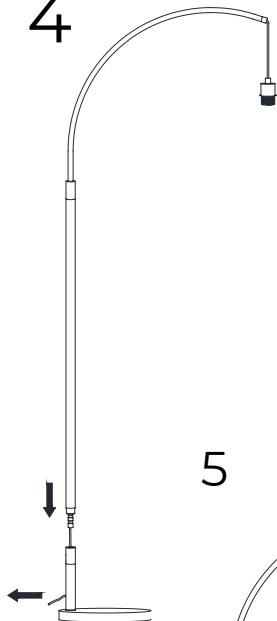

40W Max E27 ES (required)  
Non-dimmable  
**FCL-22355**

2

3

4

5

6