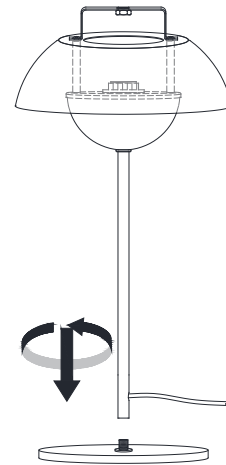

40W Max E14 SES (required)
Non-dimmable
FCL-22359

1

2

3

4