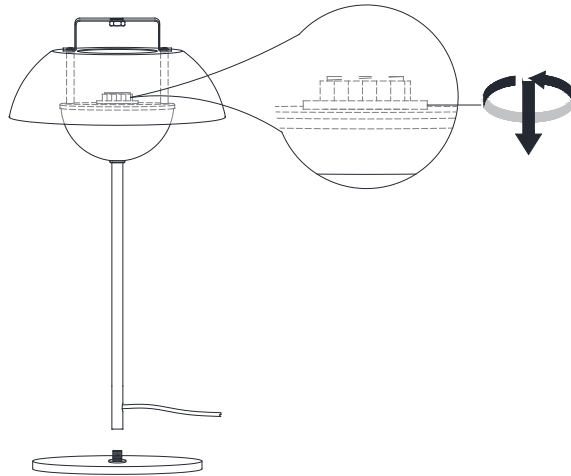

40W Max E14 SES (required)
Non-dimmable
FCL-22359

1

2

3

4