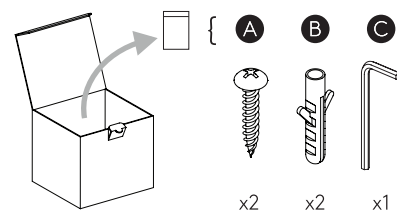

FOR WALL USE ONLY
Usage mural uniquement
Solo per uso a parete
Nur zur Verwendung als Wandleuchte