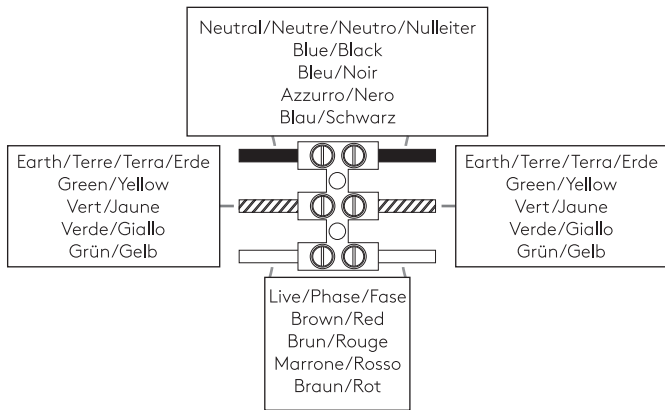

GB

PLEASE READ THE INSTRUCTIONS CAREFULLY
BEFORE COMMENCING ASSEMBLY

Live: Normally Brown / Red
Neutral: Normally Blue / Black
Earth: Normally Green / Yellow

IT

LEGGERE ATTENTAMENTE LE ISTRUZIONI
PRIMA DI COMINCIARE L'ASSEMBLAGGIO

Cavo positivo: normalmente marrone o rosso
Cavo neutro: normalmente blu o nero
Cavo terra: normalmente verde o giallo

FR

LIRE ATTENTIVEMENT LES INSTRUCTIONS
AVANT DE COMMENCER LE MONTAGE

Phase: Normalement Brun / Rouge
Neutre: Normalement Bleu / Noir
Terre: Normalement Vert / Jaune

DE

LESEN SIE BITTE DIE ANWEISUNGEN
SORGFALTIG DURCH, BEVOR SIE MIT DEM
ZUSAMMENBAUEN BEGINNEN

Phase: Normalerweise Braun / Rot
Nulleiter: Normalerweise Blau / Schwarz
Erde: Normalerweise Grün / Gelb

FOR WALL USE ONLY
Usage mural uniquement
Solo per uso a parete
Nur zur Verwendung als Wandleuchte

1

TURN OFF POWER

Couper Le Courant! / Spegnere La Corrente! /
Strom Abshalten!

2

3

4