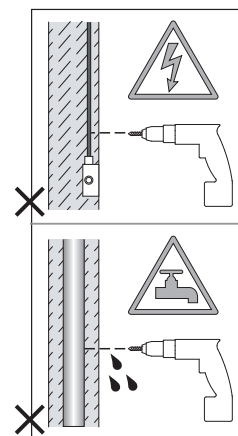

Cavo positivo: normalmente marrone o rosso
Cavo neutro: normalmente blu o nero
Cavo terra: normalmente verde o giallo

FR

LIRE ATTENTIVEMENT LES INSTRUCTIONS
AVANT DE COMMENCER LE MONTAGE

Phase: Normalement Brun / Rouge
Neutre: Normalement Bleu / Noir
Terre: Normalement Vert / Jaune

DE

LESEN SIE BITTE DIE ANWEISUNGEN
SORGFALTIG DURCH, BEVOR SIE MIT DEM
ZUSAMMENBAUEN BEGINNEN

Phase: Normalerweise Braun / Rot
Nulleiter: Normalerweise Blau / Schwarz
Erde: Normalerweise Grün / Gelb

FOR WALL USE ONLY
Usage mural uniquement
Solo per uso a parete
Nur zur Verwendung als Wandleuchte