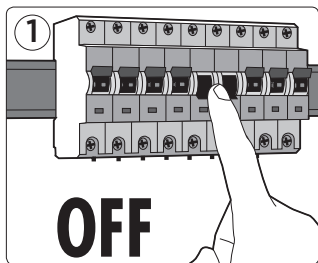

x 2

x 2

x 1

Ø 6mm

INCL. LED

9W

INFO:

**Art.:
5186502118
220-240V
-50/60Hz**