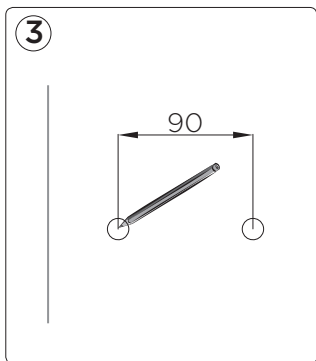

x 2

x 2

x 1

Ø 6mm

INCL. LED

9W

INFO:

**Art.:
5186502118
220-240V
-50/60Hz**