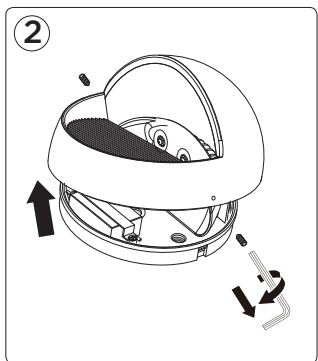

x 2

x 2

x 1

Ø 6mm

INCL. LED

9W

INFO:

**Art.:
5186502118
220-240V
-50/60Hz**