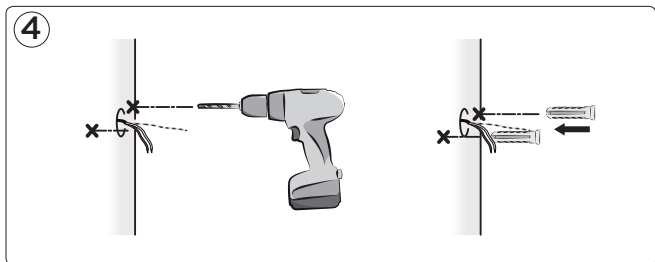

x 2

x 2

x 1

Ø 6mm

INCL. LED

9W

INFO:

**Art.:
5186502118
220-240V
-50/60Hz**