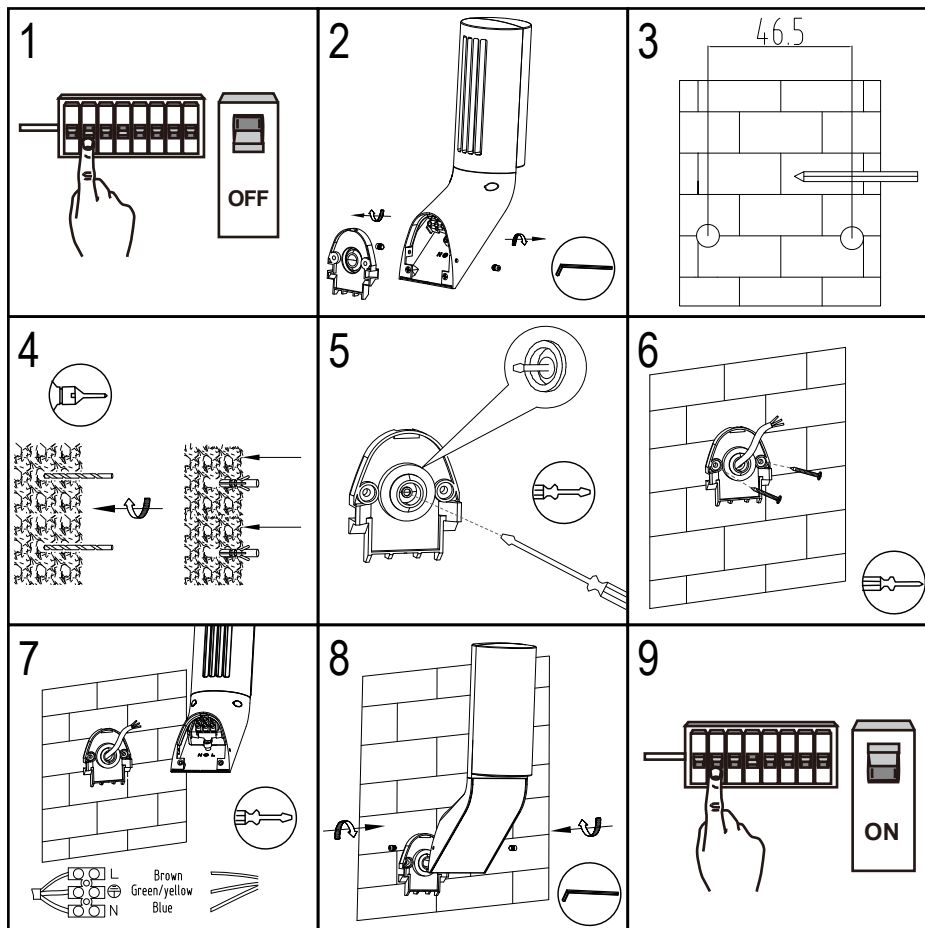

LUTEC

 	<p>LUTEC Europe NV Ruiterschool 14 B-2930 Brasschaat - Belgium +32 3 284 51 62 info@lutec-europe.com www.lutec.com</p>
	<p>www.lutec.com/services/global-network</p>