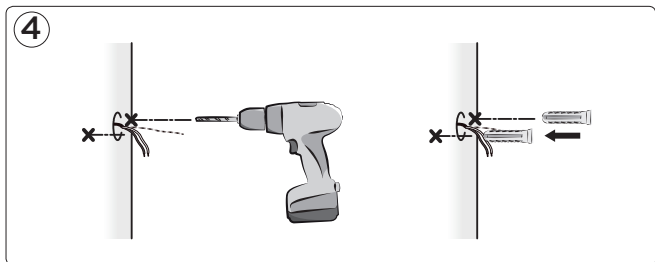

GEMINI

5189102118
5189102032
5189113118

User manual
Bedienungsanleitung
Mode d'emploi
Handleiding
Manuale
Manual del usuario
Használati utasítás
Instrukcja obsługi

LUTEC

Incl.

LUTEC Europe NV

Herentalsebaan 425
B-2160 Wommelgem - Belgium
+32 3 284 51 62
info@luteceurope.com
www.luteceurope.com