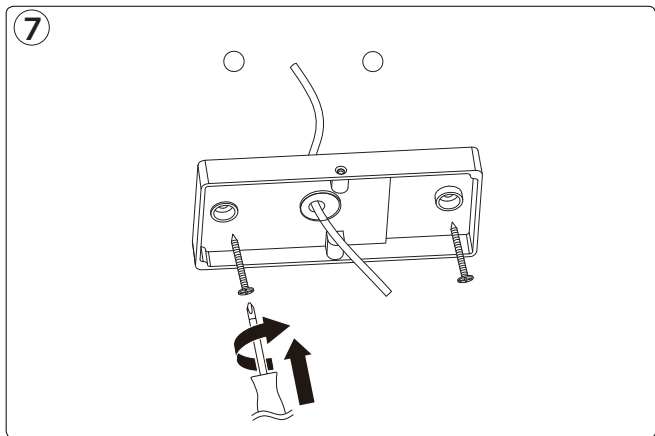

GEMINI

5189102118
5189102032
5189113118

User manual
Bedienungsanleitung
Mode d'emploi
Handleiding
Manuale
Manual del usuario
Használati utasítás
Instrukcja obsługi

LUTEC

Incl.

LUTEC Europe NV

Herentalsebaan 425
B-2160 Wommelgem - Belgium
+32 3 284 51 62
info@luteceurope.com
www.luteceurope.com