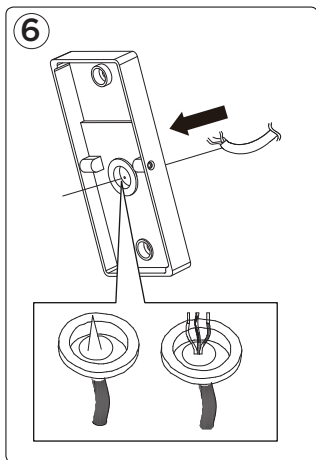

GEMINI

5189102118
5189102032
5189113118

User manual
Bedienungsanleitung
Mode d'emploi
Handleiding
Manuale
Manual del usuario
Használati utasítás
Instrukcja obsługi

LUTEC

Incl.

LUTEC Europe NV

Herentalsebaan 425
B-2160 Wommelgem - Belgium
+32 3 284 51 62
info@luteceurope.com
www.luteceurope.com