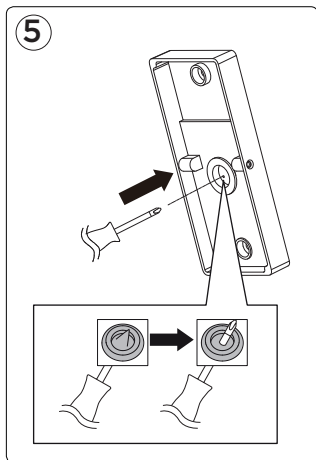

GEMINI

5189102118
5189102032
5189113118

User manual
Bedienungsanleitung
Mode d'emploi
Handleiding
Manuale
Manual del usuario
Használati utasítás
Instrukcja obsługi

LUTEC

Incl.

LUTEC Europe NV

Herentalsebaan 425
B-2160 Wommelgem - Belgium
+32 3 284 51 62
info@luteceurope.com
www.luteceurope.com