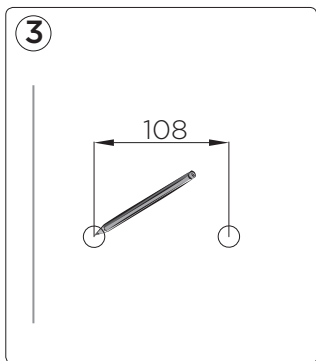

GEMINI

5189102118
5189102032
5189113118

User manual
Bedienungsanleitung
Mode d'emploi
Handleiding
Manuale
Manual del usuario
Használati utasítás
Instrukcja obsługi

LUTEC

Incl.

LUTEC Europe NV

Herentalsebaan 425
B-2160 Wommelgem - Belgium
+32 3 284 51 62
info@luteceurope.com
www.luteceurope.com