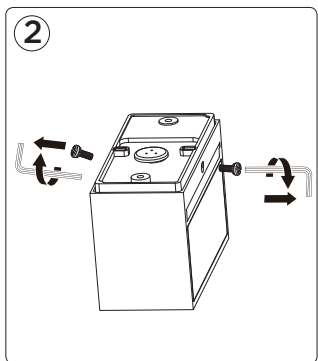

GEMINI

5189102118
5189102032
5189113118

User manual
Bedienungsanleitung
Mode d'emploi
Handleiding
Manuale
Manual del usuario
Használati utasítás
Instrukcja obsługi

LUTEC

Incl.

LUTEC Europe NV

Herentalsebaan 425
B-2160 Wommelgem - Belgium
+32 3 284 51 62
info@luteceurope.com
www.luteceurope.com