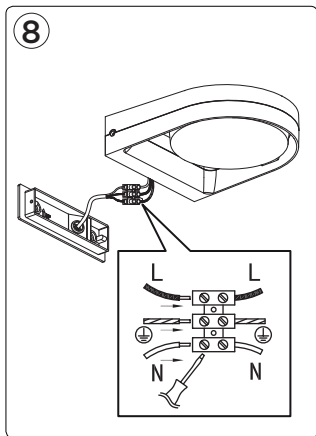

Ø 6mm

INCL. LED

14W

INFO:
Art.:
5196301118
220-240V
-50/60Hz

9

10

LUTEC Europe NV

Herentalsebaan 425
B-2160 Wommelgem - Belgium
+32 3 284 51 62
info@lutech-europe.com
www.lutech.com