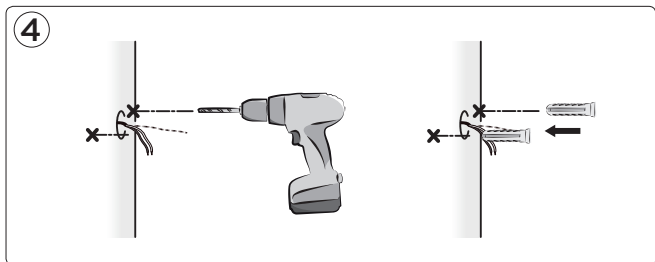

Ø 6mm

INCL. LED

14W

INFO:
Art.:
5196301118
220-240V
-50/60Hz

9

10

LUTEC Europe NV

Herentalsebaan 425
B-2160 Wommelgem - Belgium
+32 3 284 51 62
info@lutech-europe.com
www.lutech.com