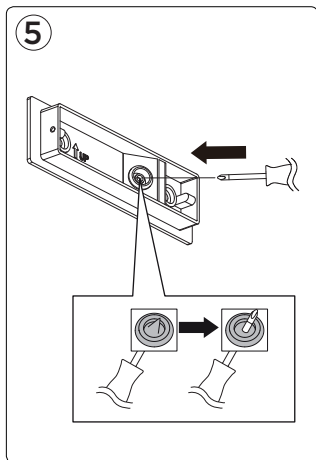

Ø 6mm

INCL. LED

14W

INFO:
Art.:
5196301118
220-240V
-50/60Hz

9

10

LUTEC Europe NV

Herentalsebaan 425
B-2160 Wommelgem - Belgium
+32 3 284 51 62
info@lutech-europe.com
www.lutech.com