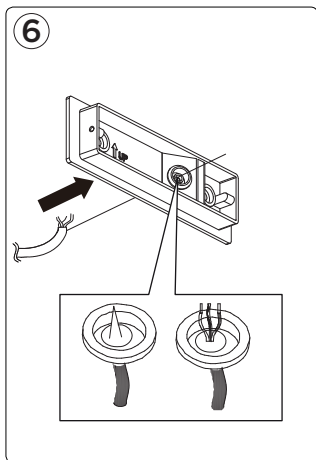

Ø 6mm

INCL. LED

14W

INFO:
Art.:
5196301118
220-240V
-50/60Hz

9

10

LUTEC Europe NV

Herentalsebaan 425
B-2160 Wommelgem - Belgium
+32 3 284 51 62
info@lutech-europe.com
www.lutech.com