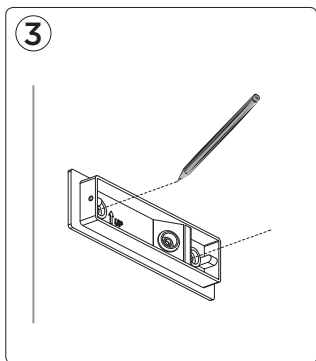

Ø 6mm

INCL. LED

14W

INFO:
Art.:
5196301118
220-240V
-50/60Hz

9

10

LUTEC Europe NV

Herentalsebaan 425
B-2160 Wommelgem - Belgium
+32 3 284 51 62
info@lutech-europe.com
www.lutech.com