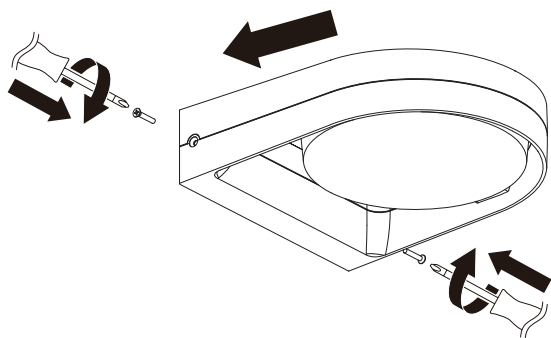

Ø 6mm

INCL. LED

14W

INFO:
Art.:
5196301118
220-240V
-50/60Hz

9

10

LUTEC Europe NV

Herentalsebaan 425
B-2160 Wommelgem - Belgium
+32 3 284 51 62
info@lutech-europe.com
www.lutech.com