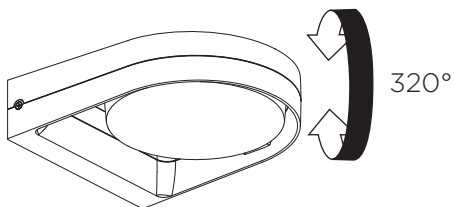

Ø 6mm

INCL. LED

14W

INFO:
Art.:
5196301118
220-240V
-50/60Hz

9

10

LUTEC Europe NV

Herentalsebaan 425
B-2160 Wommelgem - Belgium
+32 3 284 51 62
info@lutech-europe.com
www.lutech.com