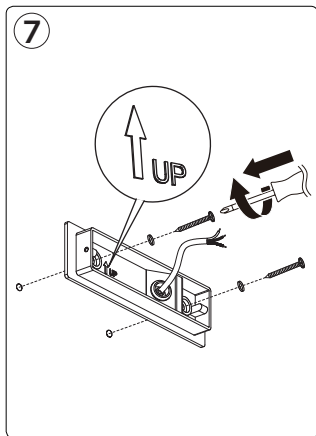

Ø 6mm

INCL. LED

14W

INFO:
Art.:
5196301118
220-240V
-50/60Hz

9

10

LUTEC Europe NV

Herentalsebaan 425
B-2160 Wommelgem - Belgium
+32 3 284 51 62
info@lutech-europe.com
www.lutech.com