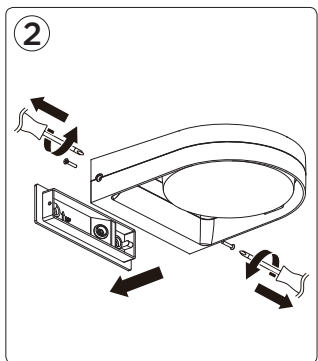

Ø 6mm

INCL. LED

14W

INFO:
Art.:
5196301118
220-240V
-50/60Hz

9

10

LUTEC Europe NV

Herentalsebaan 425
B-2160 Wommelgem - Belgium
+32 3 284 51 62
info@lutech-europe.com
www.lutech.com