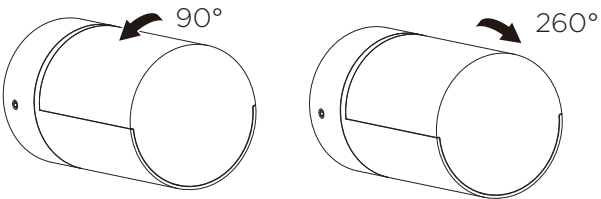

Ø 6mm

9

10

LUTEC Europe NV

Herentalsebaan 425
B-2160 Wommelgem - Belgium
+32 3 284 51 62
info@lutec-europe.com
www.lutec.com

www.lutec.com/services/global-network