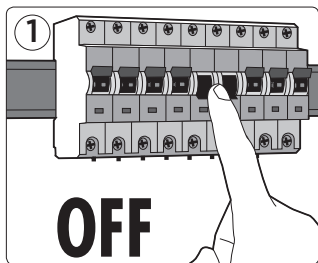

5267103001

User manual
Bedienungsanleitung
Mode d'emploi
Handleiding
Manuale
Manual del usuario
Használati utasítás
Instrukcja obsługi

LUTEC 

Incl.

8

9

10

13-18M