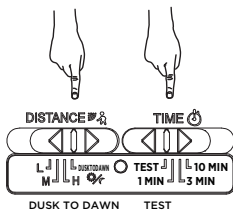

1200 Lm

0 —▶ 5 sec

360 Lm

> 5 sec