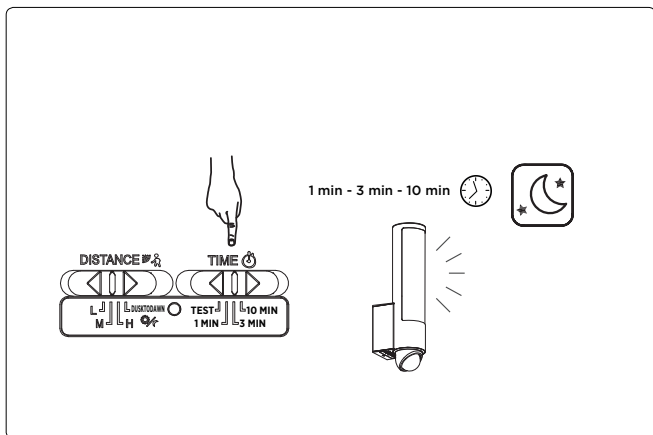

1200 Lm

360 Lm

1200 Lm

0 —▶ 5 sec

360 Lm

> 5 sec

LUTEC Europe NV

Herentalsebaan 425
 B-2160 Wommelgem - Belgium
 +32 3 284 51 62
 info@lutec-europe.com
 www.lutec.com