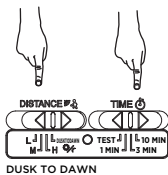

5267103001

User manual
Bedienungsanleitung
Mode d'emploi
Handleiding
Manuale
Manual del usuario
Használati utasítás
Instrukcja obsługi

LUTEC 

Incl.

8

9

10

13-18M