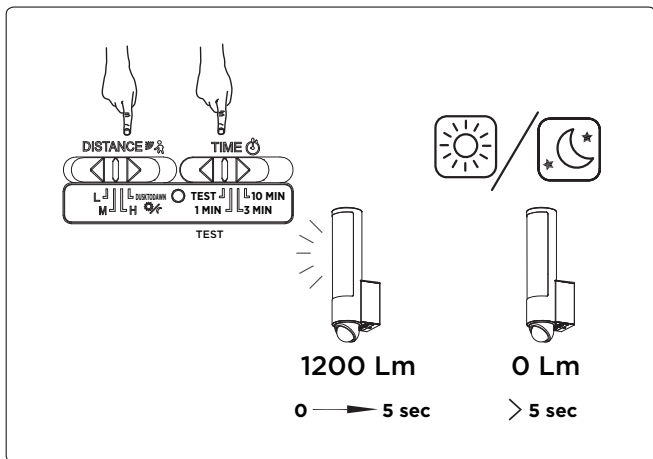

1200 Lm

360 Lm

1200 Lm

0 —▶ 5 sec

360 Lm

> 5 sec

LUTEC Europe NV

Herentalsebaan 425
 B-2160 Wommelgem - Belgium
 +32 3 284 51 62
 info@lutec-europe.com
 www.lutec.com