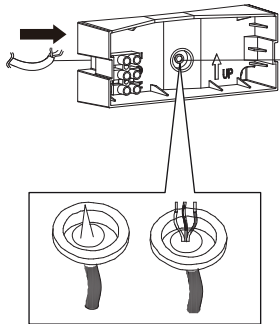

Ø 6mm

5

6

7

8

9

10

Adjustable Whites: 3000K Warm White to 5000K Cool White
Stufenlos einstellbare Weißtöne: 3000K Warmweiß bis 5000K Kaltweiß
Température de couleur ajustable de blanc chaud 3000K à blanc froid 5000K
Instelbaar wit licht : van 3000K warm wit tot 5000K koel wit
Luce regolabile da bianco caldo 3000K a bianco freddo 5000K
Color blanco regulable: desde 3000K luz cálida a 5000K luz fría
Állítható fehér: 3000K meleg fehértől, 5000K hideg fehérig
Regulacja barwy białej: 3000K biały ciepły do 5000K biały zimny