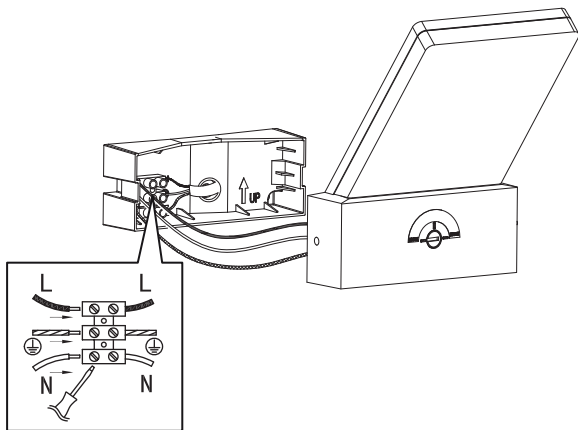

Ø 6mm

5

6

7

8

9

10

Adjustable Whites: 3000K Warm White to 5000K Cool White
Stufenlos einstellbare Weißtöne: 3000K Warmweiß bis 5000K Kaltweiß
Température de couleur ajustable de blanc chaud 3000K à blanc froid 5000K
Instelbaar wit licht : van 3000K warm wit tot 5000K koel wit
Luce regolabile da bianco caldo 3000K a bianco freddo 5000K
Color blanco regulable: desde 3000K luz cálida a 5000K luz fría
Állítható fehér: 3000K meleg fehértől, 5000K hideg fehérig
Regulacja barwy białej: 3000K biały ciepły do 5000K biały zimny