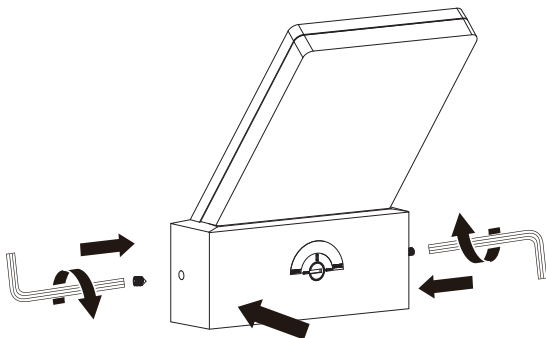

Ø 6mm

5

6

7

8

9

10

Adjustable Whites: 3000K Warm White to 5000K Cool White
Stufenlos einstellbare Weißtöne: 3000K Warmweiß bis 5000K Kaltweiß
Température de couleur ajustable de blanc chaud 3000K à blanc froid 5000K
Instelbaar wit licht : van 3000K warm wit tot 5000K koel wit
Luce regolabile da bianco caldo 3000K a bianco freddo 5000K
Color blanco regulable: desde 3000K luz cálida a 5000K luz fría
Állítható fehér: 3000K meleg fehértől, 5000K hideg fehérig
Regulacja barwy białej: 3000K biały ciepły do 5000K biały zimny