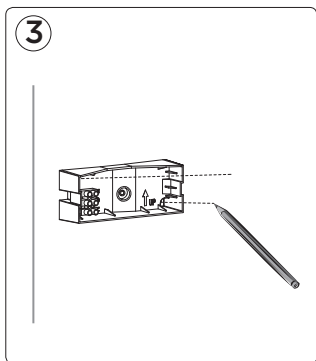

PANO

5289001118

User manual
Bedienungsanleitung
Mode d'emploi
Handleiding
Manuale
Manual del usuario
Használati utasítás
Instrukcja obsługi

LUTEC

Incl.

x 2

x 2

x 1

Ø 6mm

5

6

7

8

9

10

Adjustable Whites: 3000K Warm White to 5000K Cool White
Stufenlos einstellbare Weißtöne: 3000K Warmweiß bis 5000K Kaltweiß
Température de couleur ajustable de blanc chaud 3000K à blanc froid 5000K
Instelbaar wit licht : van 3000K warm wit tot 5000K koel wit
Luce regolabile da bianco caldo 3000K a bianco freddo 5000K
Color blanco regulable: desde 3000K luz cálida a 5000K luz fría
Állítható fehér: 3000K meleg fehértől, 5000K hideg fehérig
Regulacja barwy białej: 3000K biały ciepły do 5000K biały zimny