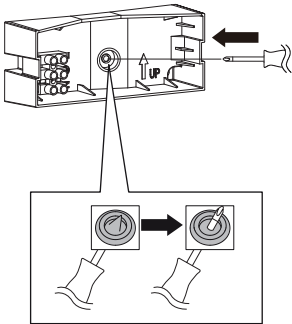

Ø 6mm

5

6

7

8

9

10

Adjustable Whites: 3000K Warm White to 5000K Cool White
Stufenlos einstellbare Weißtöne: 3000K Warmweiß bis 5000K Kaltweiß
Température de couleur ajustable de blanc chaud 3000K à blanc froid 5000K
Instelbaar wit licht : van 3000K warm wit tot 5000K koel wit
Luce regolabile da bianco caldo 3000K a bianco freddo 5000K
Color blanco regulable: desde 3000K luz cálida a 5000K luz fría
Állítható fehér: 3000K meleg fehértől, 5000K hideg fehérig
Regulacja barwy białej: 3000K biały ciepły do 5000K biały zimny