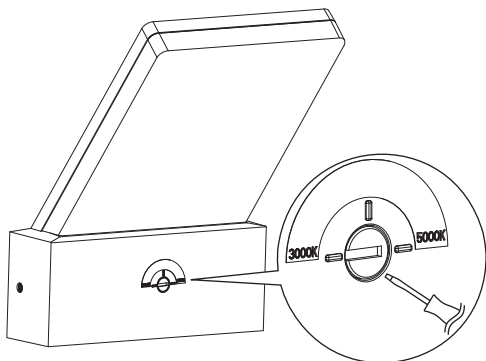

Ø 6mm

5

6

7

8

9

10

Adjustable Whites: 3000K Warm White to 5000K Cool White
Stufenlos einstellbare Weißtöne: 3000K Warmweiß bis 5000K Kaltweiß
Température de couleur ajustable de blanc chaud 3000K à blanc froid 5000K
Instelbaar wit licht : van 3000K warm wit tot 5000K koel wit
Luce regolabile da bianco caldo 3000K a bianco freddo 5000K
Color blanco regulable: desde 3000K luz cálida a 5000K luz fría
Állítható fehér: 3000K meleg fehértől, 5000K hideg fehérig
Regulacja barwy białej: 3000K biały ciepły do 5000K biały zimny