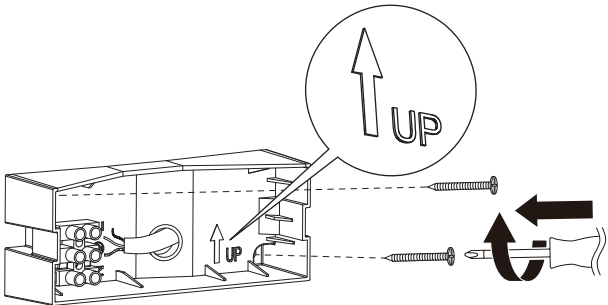

Ø 6mm

5

6

7

8

9

10

Adjustable Whites: 3000K Warm White to 5000K Cool White
Stufenlos einstellbare Weißtöne: 3000K Warmweiß bis 5000K Kaltweiß
Température de couleur ajustable de blanc chaud 3000K à blanc froid 5000K
Instelbaar wit licht : van 3000K warm wit tot 5000K koel wit
Luce regolabile da bianco caldo 3000K a bianco freddo 5000K
Color blanco regulable: desde 3000K luz cálida a 5000K luz fría
Állítható fehér: 3000K meleg fehértől, 5000K hideg fehérig
Regulacja barwy białej: 3000K biały ciepły do 5000K biały zimny