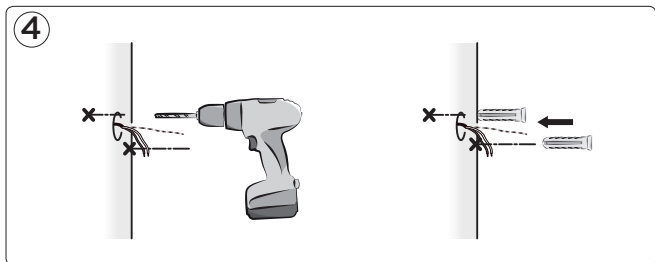

Ø 6mm

5

6

7

8

9

10

Adjustable Whites: 3000K Warm White to 5000K Cool White
Stufenlos einstellbare Weißtöne: 3000K Warmweiß bis 5000K Kaltweiß
Température de couleur ajustable de blanc chaud 3000K à blanc froid 5000K
Instelbaar wit licht : van 3000K warm wit tot 5000K koel wit
Luce regolabile da bianco caldo 3000K a bianco freddo 5000K
Color blanco regulable: desde 3000K luz cálida a 5000K luz fría
Állítható fehér: 3000K meleg fehértől, 5000K hideg fehérig
Regulacja barwy białej: 3000K biały ciepły do 5000K biały zimny