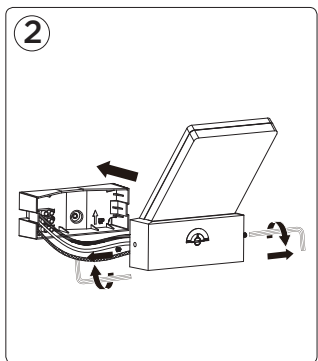

PANO

5289001118

User manual
Bedienungsanleitung
Mode d'emploi
Handleiding
Manuale
Manual del usuario
Használati utasítás
Instrukcja obsługi

LUTEC

Incl.

x 2

x 2

x 1

Ø 6mm

5

6

7

8

9

10

Adjustable Whites: 3000K Warm White to 5000K Cool White
Stufenlos einstellbare Weißtöne: 3000K Warmweiß bis 5000K Kaltweiß
Température de couleur ajustable de blanc chaud 3000K à blanc froid 5000K
Instelbaar wit licht : van 3000K warm wit tot 5000K koel wit
Luce regolabile da bianco caldo 3000K a bianco freddo 5000K
Color blanco regulable: desde 3000K luz cálida a 5000K luz fría
Állítható fehér: 3000K meleg fehértől, 5000K hideg fehérig
Regulacja barwy białej: 3000K biały ciepły do 5000K biały zimny