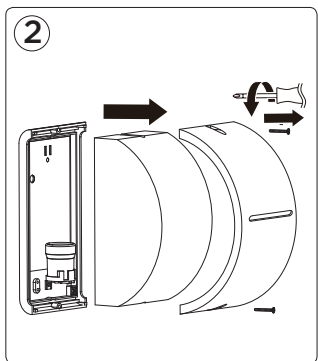

BONN

6330401118

User manual
Bedienungsanleitung
Mode d'emploi
Handleiding
Manuale
Manual del usuario
Használati utasítás
Instrukcja obsługi

LUTEC

Incl.

5

6

7