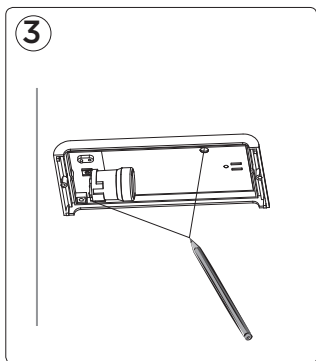

BONN

6330401118

User manual
Bedienungsanleitung
Mode d'emploi
Handleiding
Manuale
Manual del usuario
Használati utasítás
Instrukcja obsługi

LUTEC

Incl.

5

6

7