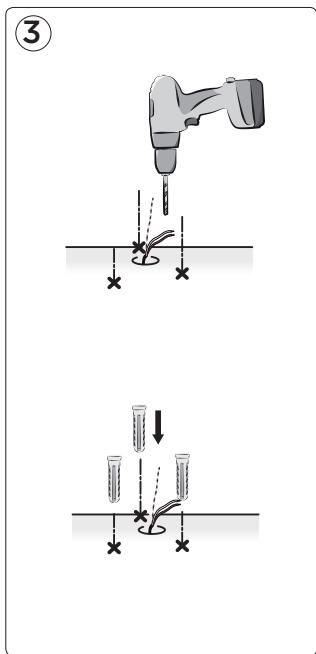

VIRGO

7008201001

User manual
Bedienungsanleitung
Mode d'emploi
Handleiding
Manuale
Manual del usuario
Használati utasítás
Instrukcja obsługi

LUTEC

Incl.

Ø 6mm

4

5