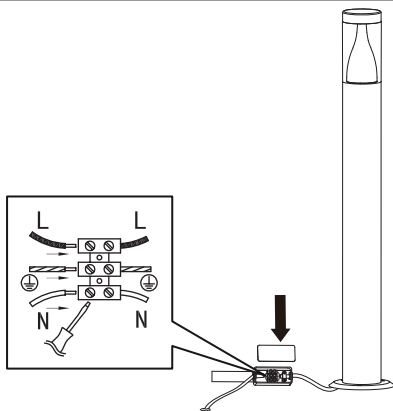

VIRGO

7008201001

User manual
Bedienungsanleitung
Mode d'emploi
Handleiding
Manuale
Manual del usuario
Használati utasítás
Instrukcja obsługi

LUTEC

Incl.

Ø 6mm

4

5