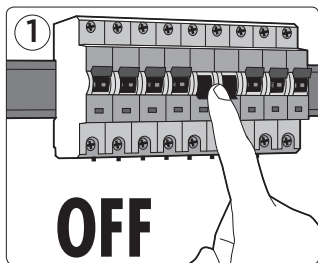

VIRGO

7008201001

User manual
Bedienungsanleitung
Mode d'emploi
Handleiding
Manuale
Manual del usuario
Használati utasítás
Instrukcja obsługi

LUTEC

Incl.

Ø 6mm

4

5