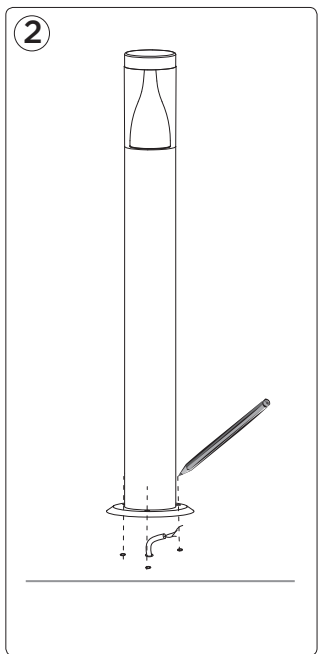

VIRGO

7008201001

User manual
Bedienungsanleitung
Mode d'emploi
Handleiding
Manuale
Manual del usuario
Használati utasítás
Instrukcja obsługi

LUTEC

Incl.

Ø 6mm

4

5