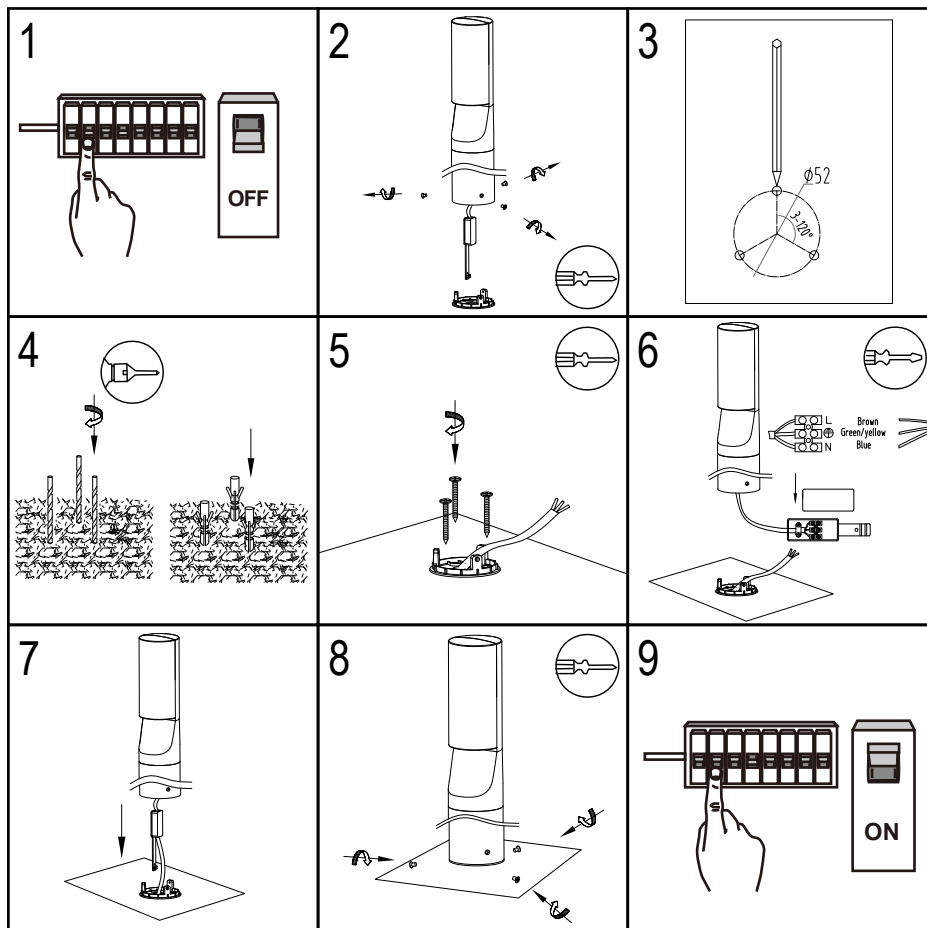

LUTEC

| | |
|----------|--|
| | <p>LUTEC Europe NV Ruiterschool 14 B-2930 Brasschaat - Belgium +32 3 284 51 62 info@lutec-europe.com www.lutec.com</p> |
| | <p>www.lutec.com/services/global-network</p> |