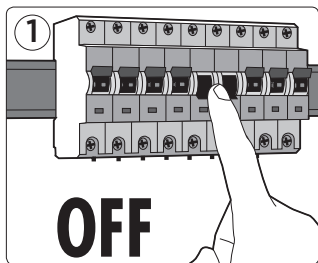

FELE

7196301118

User manual
Bedienungsanleitung
Mode d'emploi
Handleiding
Manuale
Manual del usuario
Használati utasítás
Instrukcja obsługi

LUTEC

Incl.

4

5

6