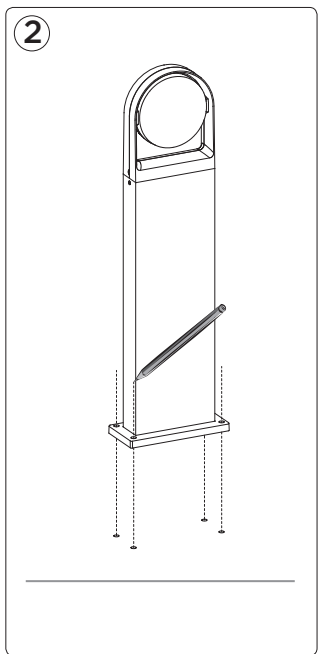

FELE

7196301118

User manual
Bedienungsanleitung
Mode d'emploi
Handleiding
Manuale
Manual del usuario
Használati utasítás
Instrukcja obsługi

LUTEC

Incl.

4

5

6