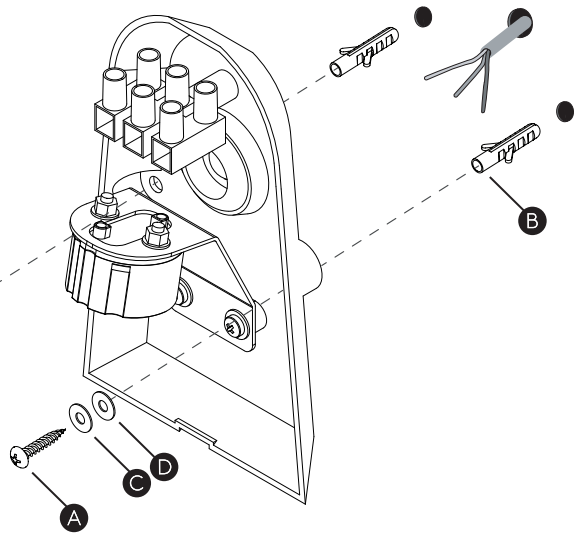

FOR WALL USE ONLY  
Usage mural uniquement  
Solo per uso a parete  
Nur zur Verwendung als Wandleuchte

1

**TURN OFF POWER**

Couper Le Courant! / Spegnere La Corrente! / Strom Abshaken!

2

3

4

5