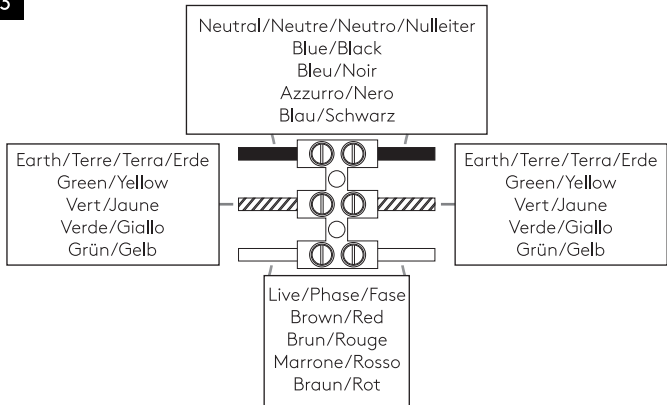

# MAST LIGHT

astro

GB

PLEASE READ THE INSTRUCTIONS CAREFULLY  
BEFORE COMMENCING ASSEMBLY

Live: Normally Brown / Red  
Neutral: Normally Blue / Black  
Earth: Normally Green / Yellow

FR

LIRE ATTENTIVEMENT LES INSTRUCTIONS  
AVANT DE COMMENCER LE MONTAGE

Phase: Normalement Brun / Rouge  
Neutre: Normalement Bleu / Noir  
Terre: Normalement Vert / Jaune

IT

LEGGERE ATTENTAMENTE LE ISTRUZIONI  
PRIMA DI COMINCIARE L'ASSEMBLAGGIO

Cavo positivo: normalmente marrone o rosso  
Cavo neutro: normalmente blu o nero  
Cavo terra: normalmente verde o giallo

DE

LESEN SIE BITTE DIE ANWEISUNGEN  
SORGFÄLTIG DURCH, BEVOR SIE MIT DEM  
ZUSAMMENBAUEN BEGINNEN

Phase: Normalerweise Braun / Rot  
Nulleiter: Normalerweise Blau / Schwarz  
Erde: Normalerweise Grün / Gelb

FOR WALL USE ONLY  
Usage mural uniquement  
Solo per uso a parete  
Nur zur Verwendung als Wandleuchte

1

**TURN OFF POWER**

Couper Le Courant! / Spegnere La Corrente! / Strom Abshaken!

2

3

4

5