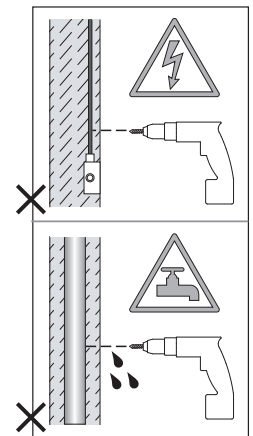

Phase: Normalement Brun / Rouge  
Neutre: Normalement Bleu / Noir  
Terre: Normalement Vert / Jaune

IT

LEGGERE ATTENTAMENTE LE ISTRUZIONI  
PRIMA DI COMINCIARE L'ASSEMBLAGGIO

Cavo positivo: normalmente marrone o rosso  
Cavo neutro: normalmente blu o nero  
Cavo terra: normalmente verde o giallo

DE

LESEN SIE BITTE DIE ANWEISUNGEN  
SORGFÄLTIG DURCH, BEVOR SIE MIT DEM  
ZUSAMMENBAUEN BEGINNEN

Phase: Normalerweise Braun / Rot  
Nulleiter: Normalerweise Blau / Schwarz  
Erde: Normalerweise Grün / Gelb