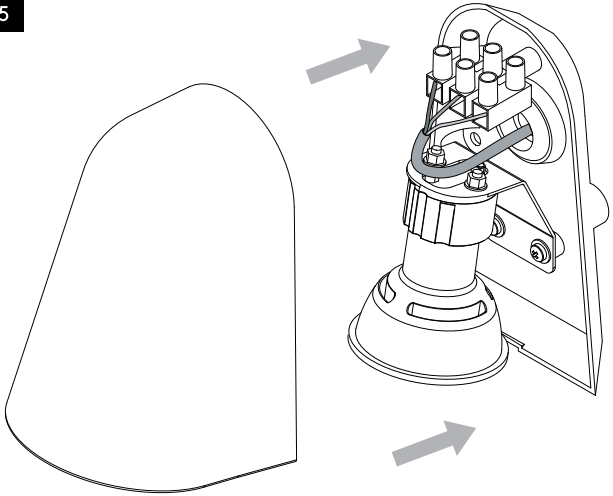

FOR WALL USE ONLY  
Usage mural uniquement  
Solo per uso a parete  
Nur zur Verwendung als Wandleuchte

1

**TURN OFF POWER**

Couper Le Courant! / Spegnere La Corrente! / Strom Abshaken!

2

3

4

5