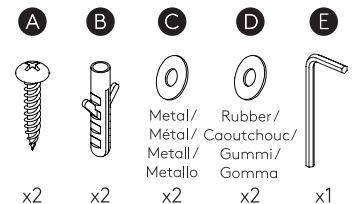

FOR WALL USE ONLY
Usage mural uniquement
Solo per uso a parete
Nur zur Verwendung als Wandleuchte