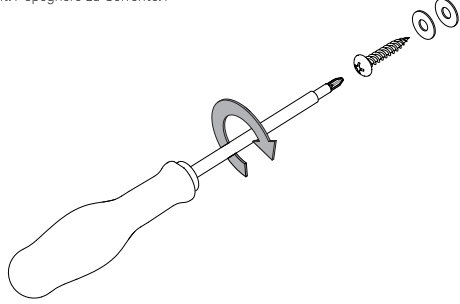

FOR WALL USE ONLY  
Usage mural uniquement  
Solo per uso a parete  
Nur zur Verwendung als Wandleuchte

1

**TURN OFF POWER**

Couper Le Courant! / Spegnere La Corrente! / Strom Abshaken!

2

3

4

5