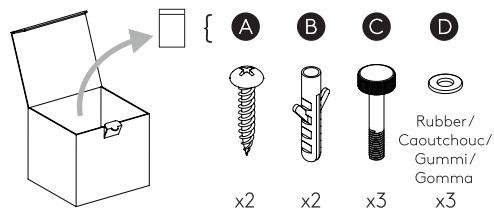

OTTAVINO PENDANT astro

GB

PLEASE READ THE INSTRUCTIONS CAREFULLY
BEFORE COMMENCING ASSEMBLY

Live: Normally Brown / Red
Neutral: Normally Blue / Black
Earth: Normally Green / Yellow

FR

LIRE ATTENTIVEMENT LES INSTRUCTIONS
AVANT DE COMMENCER LE MONTAGE

Phase: Normalement Brun / Rouge
Neutre: Normalement Bleu / Noir
Terre: Normalement Vert / Jaune

IT

LEGGERE ATTENTAMENTE LE ISTRUZIONI
PRIMA DI COMINCIARE L'ASSEMBLAGGIO

Cavo positivo: normalmente marrone o rosso
Cavo neutro: normalmente blu o nero
Cavo terra: normalmente verde o giallo

DE

LESEN SIE BITTE DIE ANWEISUNGEN
SORGFÄLTIG DURCH, BEVOR SIE MIT DEM
ZUSAMMENBAUEN BEGINNEN

Phase: Normalerweise Braun / Rot
Nulleiter: Normalerweise Blau / Schwarz
Erde: Normalerweise Grün / Gelb

FOR CEILING USE ONLY
Seulement pour montage au plafond
Da utilizzarsi solo al soffitto
Nur für den Deckengebrauch

UNSUITABLE FOR DIMMING
Ne convient pour gradateur
Non dimmerabile
Nicht zum Dimmen geeignet