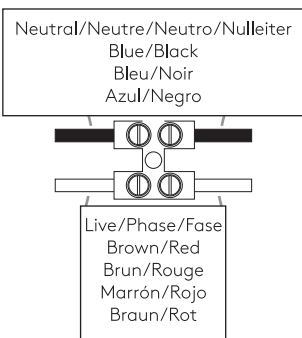

# OTTAVINO PENDANT astro

GB

PLEASE READ THE INSTRUCTIONS CAREFULLY  
BEFORE COMMENCING ASSEMBLY

Live: Normally Brown / Red  
Neutral: Normally Blue / Black  
Earth: Normally Green / Yellow

FR

LIRE ATTENTIVEMENT LES INSTRUCTIONS  
AVANT DE COMMENCER LE MONTAGE

Phase: Normalement Brun / Rouge  
Neutre: Normalement Bleu / Noir  
Terre: Normalement Vert / Jaune

IT

LEGGERE ATTENTAMENTE LE ISTRUZIONI  
PRIMA DI COMINCIARE L'ASSEMBLAGGIO

Cavo positivo: normalmente marrone o rosso  
Cavo neutro: normalmente blu o nero  
Cavo terra: normalmente verde o giallo

DE

LESEN SIE BITTE DIE ANWEISUNGEN  
SORGFÄLTIG DURCH, BEVOR SIE MIT DEM  
ZUSAMMENBAUEN BEGINNEN

Phase: Normalerweise Braun / Rot  
Nulleiter: Normalerweise Blau / Schwarz  
Erde: Normalerweise Grün / Gelb

1

**TURN OFF POWER**  
 Couper le courant! /  
 Spegner la corrente! /  
 Strom Abshalten!

2

3

4

5

6a

7