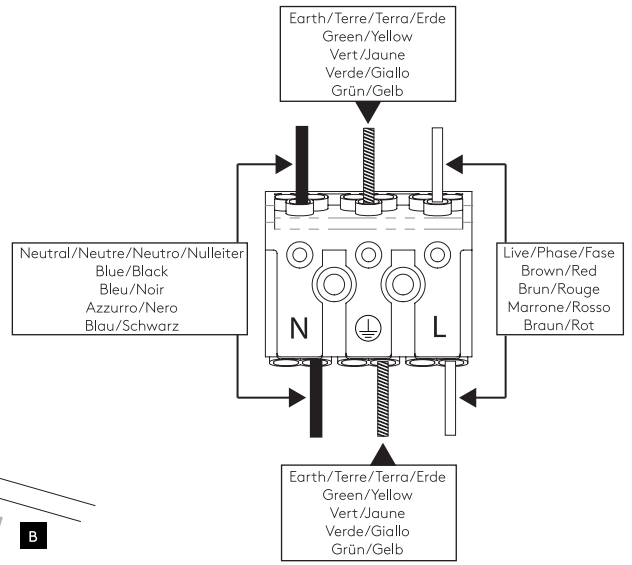

MAST TWIN CONCRETE

GB

PLEASE READ THE INSTRUCTIONS CAREFULLY
BEFORE COMMENCING ASSEMBLY

Live: Normally Brown / Red
Neutral: Normally Blue / Black
Earth: Normally Green / Yellow

IT

LEGGERE ATTENTAMENTE LE ISTRUZIONI
PRIMA DI COMINCIARE L'ASSEMBLAGGIO

Cavo positivo: normalmente marrone o rosso
Cavo neutro: normalmente blu o nero
Cavo terra: normalmente verde o giallo

FR

LIRE ATTENTIVEMENT LES INSTRUCTIONS
AVANT DE COMMENCER LE MONTAGE

Phase: Normalement Brun / Rouge
Neutre: Normalement Bleu / Noir
Terre: Normalement Vert / Jaune

DE

LESEN SIE BITTE DIE ANWEISUNGEN
SORGFÄLTIG DURCH, BEVOR SIE MIT DEM
ZUSAMMENBAUEN BEGINNEN

Phase: Normalerweise Braun / Rot
Nulleiter: Normalerweise Blau / Schwarz
Erde: Normalerweise Grün / Gelb

FOR WALL USE ONLY
Usage mural uniquement
Solo per uso a parete
Nur zur Verwendung als Wandleuchte

1

TURN OFF POWER
Couper le courant! /
Spegner la corrente! /
Strom Abstopfen!

2

3

4

5

6