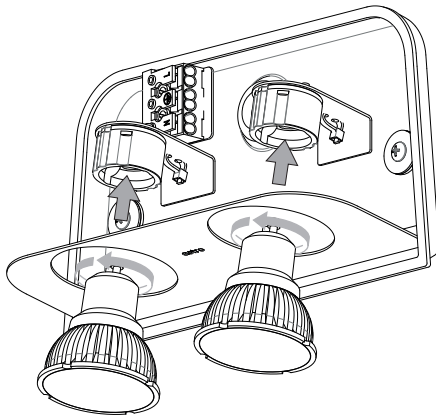

DE

LESEN SIE BITTE DIE ANWEISUNGEN
SORGFÄLTIG DURCH, BEVOR SIE MIT DEM
ZUSAMMENBAUEN BEGINNEN

Phase: Normalerweise Braun / Rot
Nulleiter: Normalerweise Blau / Schwarz
Erde: Normalerweise Grün / Gelb

FOR WALL USE ONLY
Usage mural uniquement
Solo per uso a parete
Nur zur Verwendung als Wandleuchte

1

TURN OFF POWER
Couper le courant! /
Spegner la corrente! /
Strom Abstopfen!

2

3

4

5

6