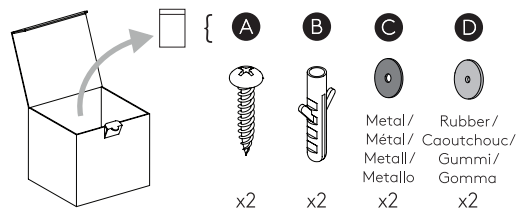

Cavo positivo: normalmente marrone o rosso
Cavo neutro: normalmente blu o nero
Cavo terra: normalmente verde o giallo

FR

LIRE ATTENTIVEMENT LES INSTRUCTIONS
AVANT DE COMMENCER LE MONTAGE

Phase: Normalement Brun / Rouge
Neutre: Normalement Bleu / Noir
Terre: Normalement Vert / Jaune

DE

LESEN SIE BITTE DIE ANWEISUNGEN
SORGFÄLTIG DURCH, BEVOR SIE MIT DEM
ZUSAMMENBAUEN BEGINNEN

Phase: Normalerweise Braun / Rot
Nulleiter: Normalerweise Blau / Schwarz
Erde: Normalerweise Grün / Gelb

FOR WALL USE ONLY
Usage mural uniquement
Solo per uso a parete
Nur zur Verwendung als Wandleuchte