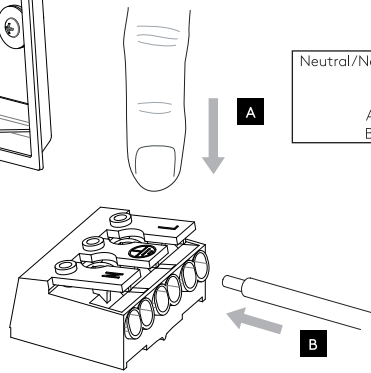

DE

LESEN SIE BITTE DIE ANWEISUNGEN
SORGFÄLTIG DURCH, BEVOR SIE MIT DEM
ZUSAMMENBAUEN BEGINNEN

Phase: Normalerweise Braun / Rot
Nulleiter: Normalerweise Blau / Schwarz
Erde: Normalerweise Grün / Gelb

FOR WALL USE ONLY
Usage mural uniquement
Solo per uso a parete
Nur zur Verwendung als Wandleuchte

1

TURN OFF POWER
Couper le courant! /
Spegner la corrente! /
Strom Abstopfen!

2

3

4

5

6