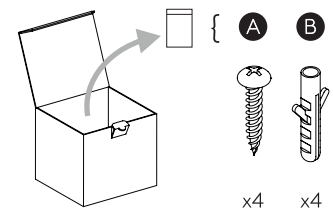

FOR WALL USE ONLY
Usage mural uniquement
Solo per uso a parete
Nur zur Verwendung als Wandleuchte