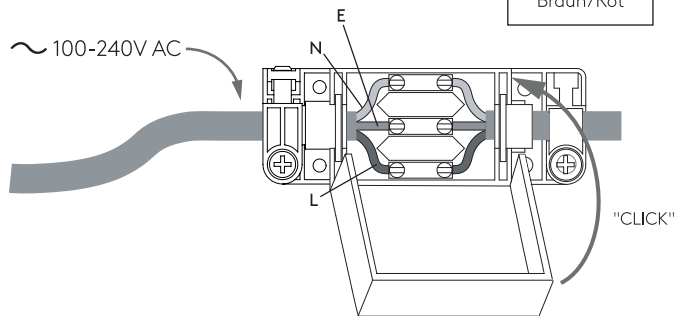

Phase: Normalement Brun / Rouge
Neutre: Normalement Bleu / Noir
Terre: Normalement Vert / Jaune

IT

LEGGERE ATTENTAMENTE LE ISTRUZIONI
PRIMA DI COMINCIARE L'ASSEMBLAGGIO

Cavo positivo: normalmente marrone o rosso
Cavo neutro: normalmente blu o nero
Cavo terra: normalmente verde o giallo

DE

LESEN SIE BITTE DIE ANWEISUNGEN
SORGFÄLTIG DURCH, BEVOR SIE MIT DEM
ZUSAMMENBAUEN BEGINNEN

Phase: Normalerweise Braun / Rot
Nulleiter: Normalerweise Blau / Schwarz
Erde: Normalerweise Grün / Gelb

FOR WALL USE ONLY
Usage mural uniquement
Solo per uso a parete
Nur zur Verwendung als Wandleuchte

1

TURN OFF POWER
Couper Le Courant! /
Spegner La Corrente! /
Strom Abshalten!

2

3

4

5

6

60W Max
E27