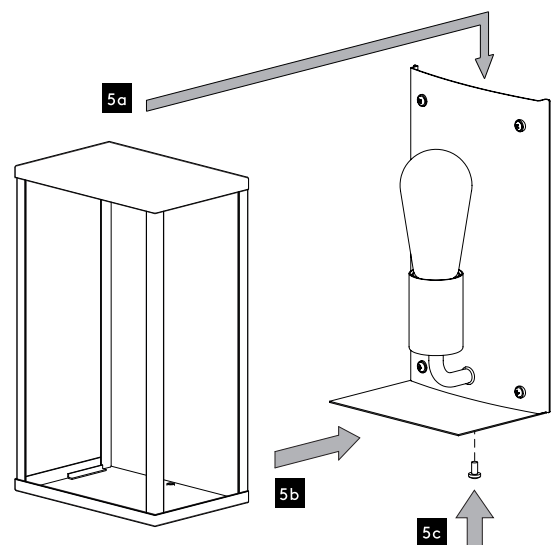

1

TURN OFF POWER
Couper Le Courant! /
Spegner La Corrente! /
Strom Abshalten!

2

3

4

5

6

60W Max
E27