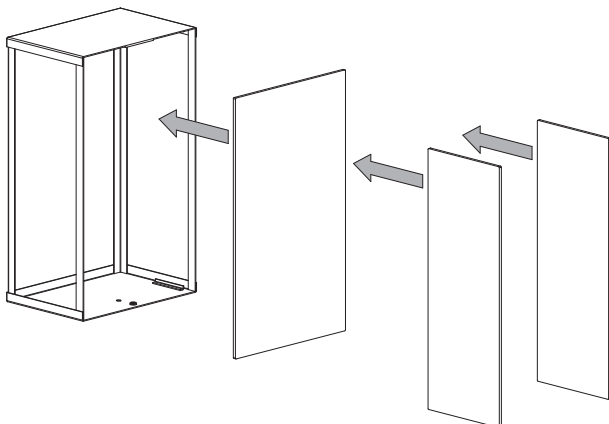

DE

LESEN SIE BITTE DIE ANWEISUNGEN
SORGFÄLTIG DURCH, BEVOR SIE MIT DEM
ZUSAMMENBAUEN BEGINNEN

Phase: Normalerweise Braun / Rot
Nulleiter: Normalerweise Blau / Schwarz
Erde: Normalerweise Grün / Gelb

FOR WALL USE ONLY
Usage mural uniquement
Solo per uso a parete
Nur zur Verwendung als Wandleuchte

1

TURN OFF POWER
Couper Le Courant! /
Spegner La Corrente! /
Strom Abshalten!

2

3

4

5

6

60W Max
E27