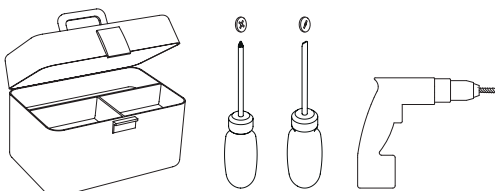

FOR WALL USE ONLY
Usage mural uniquement
Solo per uso a parete
Nur zur Verwendung als Wandleuchte