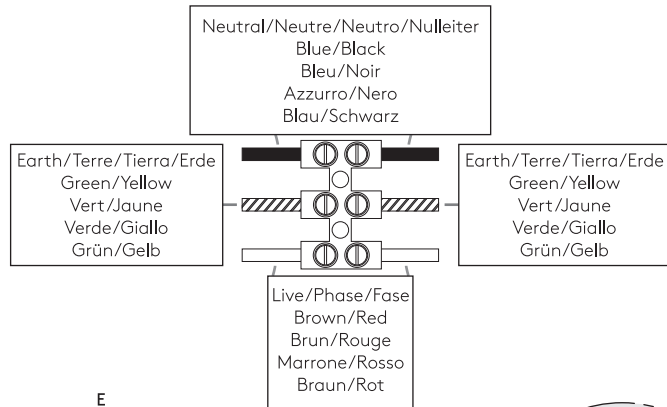

GB

PLEASE READ THE INSTRUCTIONS CAREFULLY
BEFORE COMMENCING ASSEMBLY

Live: Normally Brown / Red
Neutral: Normally Blue / Black
Earth: Normally Green / Yellow

FR

LIRE ATTENTIVEMENT LES INSTRUCTIONS
AVANT DE COMMENCER LE MONTAGE

Phase: Normalement Brun / Rouge
Neutre: Normalement Bleu / Noir
Terre: Normalement Vert / Jaune

IT

LEGGERE ATTENTAMENTE LE ISTRUZIONI
PRIMA DI COMINCIARE L'ASSEMBLAGGIO

Cavo positivo: normalmente marrone o rosso
Cavo neutro: normalmente blu o nero
Cavo terra: normalmente verde o giallo

DE

LESEN SIE BITTE DIE ANWEISUNGEN
SORGFÄLTIG DURCH, BEVOR SIE MIT DEM
ZUSAMMENBAUEN BEGINNEN

Phase: Normalerweise Braun / Rot
Nulleiter: Normalerweise Blau / Schwarz
Erde: Normalerweise Grün / Gelb

FOR WALL USE ONLY
Usage mural uniquement
Solo per uso a parete
Nur zur Verwendung als Wandleuchte

1

TURN OFF POWER
Couper Le Courant! /
Spegner La Corrente! /
Strom Abshalten!

2

3

4

5

6

60W Max
E27