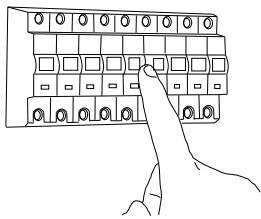

1

TURN OFF POWER
Couper Le Courant! /
Spegner La Corrente! /
Strom Abshalten!

2

3

4

5

6

60W Max
E27