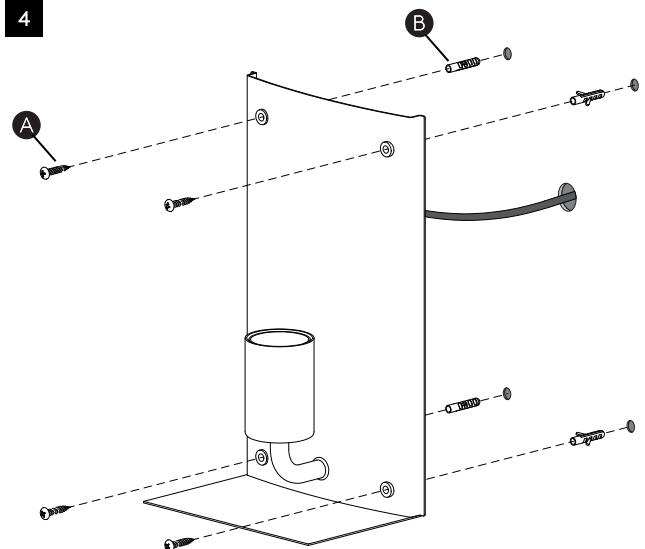

1

TURN OFF POWER
Couper Le Courant! /
Spegner La Corrente! /
Strom Abshalten!

2

3

4

5

6

60W Max
E27