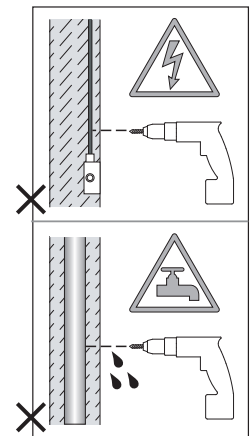

Phase: Normalement Brun / Rouge
Neutre: Normalement Bleu / Noir
Terre: Normalement Vert / Jaune

IT

LEGGERE ATTENTAMENTE LE ISTRUZIONI
PRIMA DI COMINCIARE L'ASSEMBLAGGIO

Cavo positivo: normalmente marrone o rosso
Cavo neutro: normalmente blu o nero
Cavo terra: normalmente verde o giallo

DE

LESEN SIE BITTE DIE ANWEISUNGEN
SORGFÄLTIG DURCH, BEVOR SIE MIT DEM
ZUSAMMENBAUEN BEGINNEN

Phase: Normalerweise Braun / Rot
Nulleiter: Normalerweise Blau / Schwarz
Erde: Normalerweise Grün / Gelb

FOR WALL USE ONLY
Usage mural uniquement
Solo per uso a parete
Nur zur Verwendung als Wandleuchte