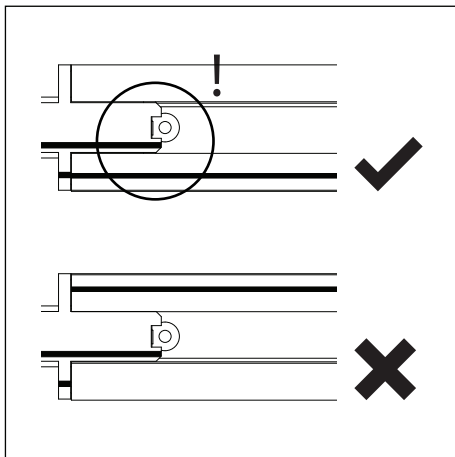

1

TURN OFF POWER
Couper Le Courant! /
Spegnere La Corrente! /
Strom Abshalten!

2

3

4