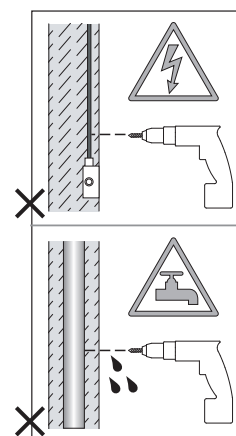

Phase: Normalement Brun / Rouge
Neutre: Normalement Bleu / Noir
Terre: Normalement Vert / Jaune

IT

LEGGERE ATTENTAMENTE LE ISTRUZIONI
PRIMA DI COMINCIARE L'ASSEMBLAGGIO

Cavo positivo: normalmente marrone o rosso
Cavo neutro: normalmente blu o nero
Cavo terra: normalmente verde o giallo

DE

LESEN SIE BITTE DIE ANWEISUNGEN
SORGFALTIG DURCH, BEVOR SIE MIT DEM
ZUSAMMENBAUEN BEGINNEN

Phase: Normalerweise Braun / Rot
Nulleiter: Normalerweise Blau / Schwarz
Erde: Normalerweise Grün / Gelb

1

TURN OFF POWER
 Couper Le Courant! /
 Spegnere La Corrente! /
 Strom Abshalten!