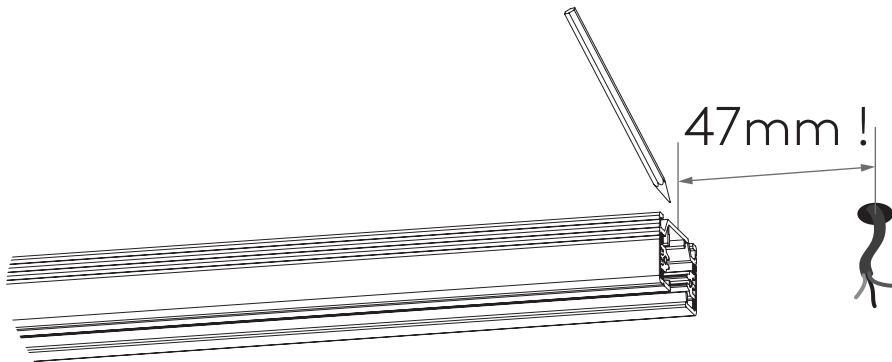

1

TURN OFF POWER
Couper Le Courant! /
Spegnere La Corrente! /
Strom Abshalten!

2

3

4