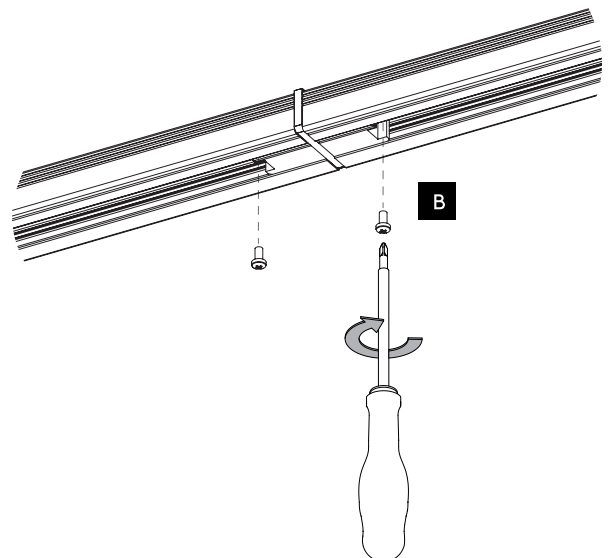

1

TURN OFF POWER
Couper Le Courant! /
Spegnere La Corrente! /
Strom Abshalten!

2

3

4