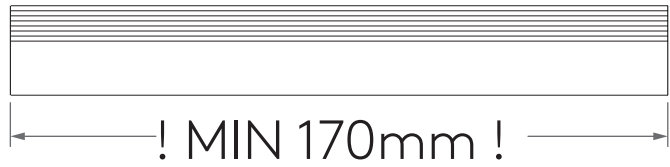

1

TURN OFF POWER
Couper Le Courant! /
Spegnere La Corrente! /
Strom Abshalten!

2

3

4