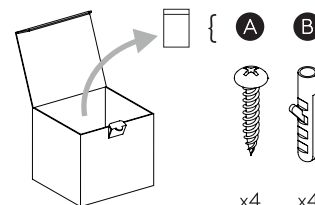

GB

PLEASE READ THE INSTRUCTIONS CAREFULLY
BEFORE COMMENCING ASSEMBLY

Live: Normally Brown / Red
Neutral: Normally Blue / Black
Earth: Normally Green / Yellow

FR

LIRE ATTENTIVEMENT LES INSTRUCTIONS
AVANT DE COMMENCER LE MONTAGE

Phase: Normalement Brun / Rouge
Neutre: Normalement Bleu / Noir
Terre: Normalement Vert / Jaune

IT

LEGGERE ATTENTAMENTE LE ISTRUZIONI
PRIMA DI COMINCIARE L'ASSEMBLAGGIO

Cavo positivo: normalmente marrone o rosso
Cavo neutro: normalmente blu o nero
Cavo terra: normalmente verde o giallo

DE

LESEN SIE BITTE DIE ANWEISUNGEN
SORGFALTIG DURCH, BEVOR SIE MIT DEM
ZUSAMMENBAUEN BEGINNEN

Phase: Normalerweise Braun / Rot
Nulleiter: Normalerweise Blau / Schwarz
Erde: Normalerweise Grün / Gelb