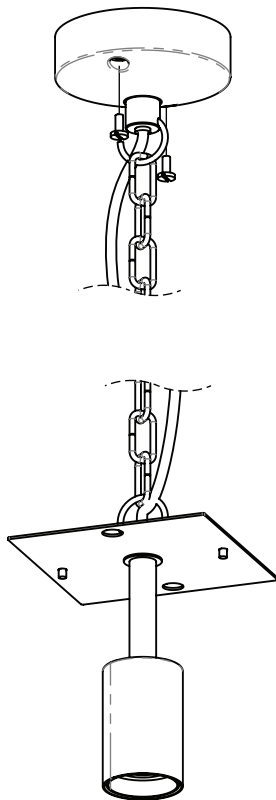

Wiring from light fitting
Fil declairage
Hilo de alumbrado
Beleuchtungskabel

Live : Normally Brown/Red
Neutral : Normally Blue/Black

4