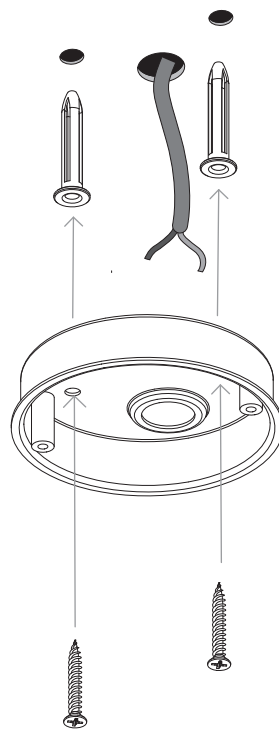

Cavo positivo: normalmente marrone o rosso
Cavo neutro: normalmente blu o nero
Cavo terra: normalmente verde o giallo

DE

LESEN SIE BITTE DIE ANWEISUNGEN
SORGFALTIG DURCH, BEVOR SIE MIT DEM
ZUSAMMENBAUEN BEGINNEN

Phase: Normalerweise Braun / Rot
Nulleiter: Normalerweise Blau / Schwarz
Erde: Normalerweise Grün / Gelb

FOR CEILING USE ONLY
Seulement pour montage au plafond
Da utilizzarsi solo al soffitto
Nur für den Deckengebrauch

1

TURN OFF POWER
Couper Le Courant! / Strom Abhalten!
/ Corte La Corriente!

2

3

Wiring from light fitting
Fil declairage
Hilo de alumbrado
Beleuchtungskabel

Live : Normally Brown/Red
Neutral : Normally Blue/Black