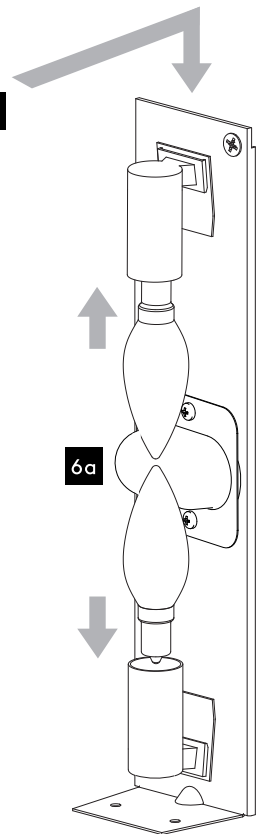

Cavo positivo: normalmente marrone o rosso
Cavo neutro: normalmente blu o nero
Cavo terra: normalmente verde o giallo

FR

LIRE ATTENTIVEMENT LES INSTRUCTIONS AVANT DE COMMENCER LE MONTAGE

Phase: Normalement Brun / Rouge
Neutre: Normalement Bleu / Noir
Terre: Normalement Vert / Jaune

NOT SUITABLE FOR MOUNTING ON FLAMMABLE MATERIALS, E.G. WOOD.
Ne convient pas pour montage sur des matériaux inflammables.
Non adatto ad essere montato su materiali infiammabili (per esempio legno).
Nicht geeignet für eine Installation in brennbaren Materialien, wie z.B. Holz.

1

TURN OFF POWER

Couper Le Courant! / Spegner La Corrente! /
Strom Abshaken!

2

3

4

5

6b