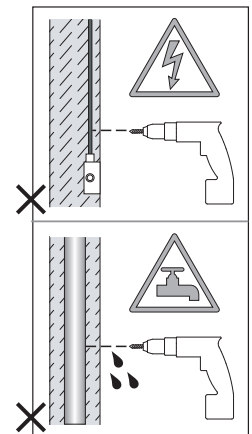

GB

PLEASE READ THE INSTRUCTIONS CAREFULLY BEFORE COMMENCING ASSEMBLY

Live: Normally Brown / Red
Neutral: Normally Blue / Black
Earth: Normally Green / Yellow

IT

LEGGERE ATTENTAMENTE LE ISTRUZIONI PRIMA DI COMINCIARE L'ASSEMBLAGGIO

Cavo positivo: normalmente marrone o rosso
Cavo neutro: normalmente blu o nero
Cavo terra: normalmente verde o giallo

FR

LIRE ATTENTIVEMENT LES INSTRUCTIONS AVANT DE COMMENCER LE MONTAGE

Phase: Normalement Brun / Rouge
Neutre: Normalement Bleu / Noir
Terre: Normalement Vert / Jaune

DE

LESEN SIE BITTE DIE ANWEISUNGEN SORGFÄLTIG DURCH, BEVOR SIE MIT DEM ZUSAMMENBAUEN BEGINNEN

Phase: Normalerweise Braun / Rot
Nulleiter: Normalerweise Blau / Schwarz
Erde: Normalerweise Grün / Gelb