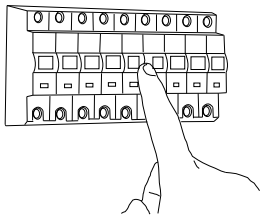

1

TURN OFF POWER

Couper Le Courant! / Spegner La Corrente! /
Strom Abshaken!

2

3

4

5

6b

6a

6c