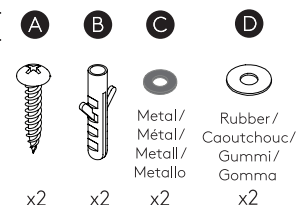

GB

PLEASE READ THE INSTRUCTIONS CAREFULLY BEFORE COMMENCING ASSEMBLY

Live: Normally Brown / Red
Neutral: Normally Blue / Black
Earth: Normally Green / Yellow

IT

LEGGERE ATTENTAMENTE LE ISTRUZIONI PRIMA DI COMINCIARE L'ASSEMBLAGGIO

Cavo positivo: normalmente marrone o rosso
Cavo neutro: normalmente blu o nero
Cavo terra: normalmente verde o giallo

FR

LIRE ATTENTIVEMENT LES INSTRUCTIONS AVANT DE COMMENCER LE MONTAGE

Phase: Normalement Brun / Rouge
Neutre: Normalement Bleu / Noir
Terre: Normalement Vert / Jaune

DE

LESEN SIE BITTE DIE ANWEISUNGEN SORGFÄLTIG DURCH, BEVOR SIE MIT DEM ZUSAMMENBAUEN BEGINNEN

Phase: Normalerweise Braun / Rot
Nulleiter: Normalerweise Blau / Schwarz
Erde: Normalerweise Grün / Gelb

FOR WALL USE ONLY
Usage mural uniquement
Solo per uso a parete
Nur zur Verwendung als Wandleuchte

NOT SUITABLE FOR MOUNTING ON FLAMMABLE MATERIALS, E.G. WOOD.
Ne convient pas pour montage sur des matériaux inflammables.
Non adatto ad essere montato su materiali infiammabili (per esempio legno).
Nicht geeignet für eine Installation in brennbaren Materialien, wie z.B. Holz.