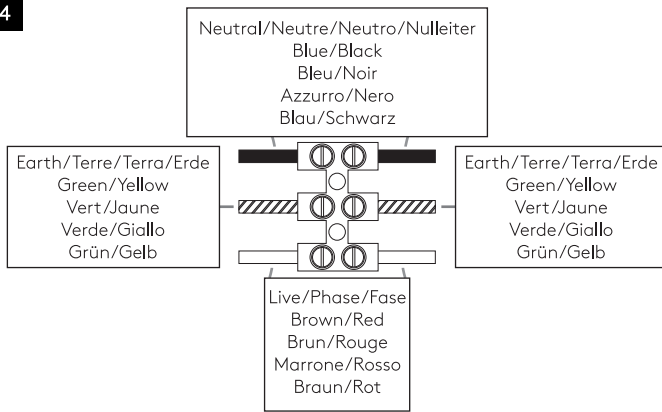

Cavo positivo: normalmente marrone o rosso
Cavo neutro: normalmente blu o nero
Cavo terra: normalmente verde o giallo

FR

LIRE ATTENTIVEMENT LES INSTRUCTIONS AVANT DE COMMENCER LE MONTAGE

Phase: Normalement Brun / Rouge
Neutre: Normalement Bleu / Noir
Terre: Normalement Vert / Jaune

DE

LESEN SIE BITTE DIE ANWEISUNGEN SORGFÄLTIG DURCH, BEVOR SIE MIT DEM ZUSAMMENBAUEN BEGINNEN

Phase: Normalerweise Braun / Rot
Nulleiter: Normalerweise Blau / Schwarz
Erde: Normalerweise Grün / Gelb

FOR WALL USE ONLY
Usage mural uniquement
Solo per uso a parete
Nur zur Verwendung als Wandleuchte

NOT SUITABLE FOR MOUNTING ON FLAMMABLE MATERIALS, E.G. WOOD.
Ne convient pas pour montage sur des matériaux inflammables.
Non adatto ad essere montato su materiali infiammabili (per esempio legno).
Nicht geeignet für eine Installation in brennbaren Materialien, wie z.B. Holz.

1

TURN OFF POWER

Couper Le Courant! / Spegner La Corrente! /
Strom Abshaken!

2

3

4

5

6b