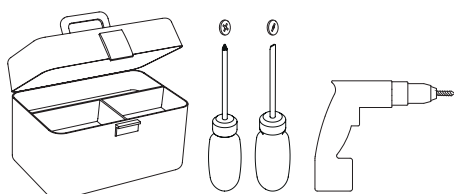

FOR WALL USE ONLY
Usage mural uniquement
Solo per uso a parete
Nur zur Verwendung als Wandleuchte

NOT SUITABLE FOR MOUNTING ON FLAMMABLE MATERIALS, E.G. WOOD.
Ne convient pas pour montage sur des matériaux inflammables.
Non adatto ad essere montato su materiali infiammabili (per esempio legno).
Nicht geeignet für eine Installation in brennbaren Materialien, wie z.B. Holz.