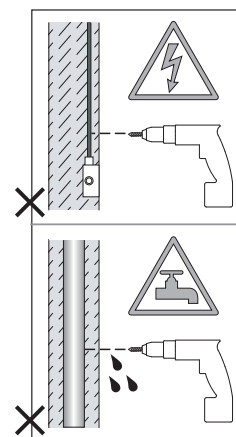

Cavo positivo: normalmente marrone o rosso  
Cavo neutro: normalmente blu o nero  
Cavo terra: normalmente verde o giallo

FR

LIRE ATTENTIVEMENT LES INSTRUCTIONS  
AVANT DE COMMENCER LE MONTAGE

Phase: Normalement Brun / Rouge  
Neutre: Normalement Bleu / Noir  
Terre: Normalement Vert / Jaune

DE

LESEN SIE BITTE DIE ANWEISUNGEN  
SORGFÄLTIG DURCH, BEVOR SIE MIT DEM  
ZUSAMMENBAUEN BEGINNEN

Phase: Normalerweise Braun / Rot  
Nulleiter: Normalerweise Blau / Schwarz  
Erde: Normalerweise Grün / Gelb