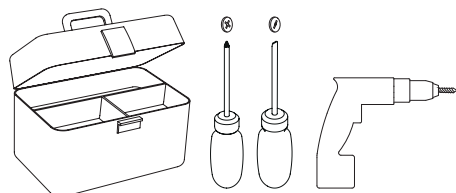

FOR WALL USE ONLY
Usage mural uniquement
Solo per uso a parete
Nur zur Verwendung als Wandleuchte