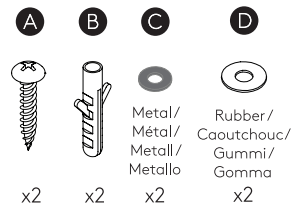

FOR WALL USE ONLY
Usage mural uniquement
Solo per uso a parete
Nur zur Verwendung als Wandleuchte