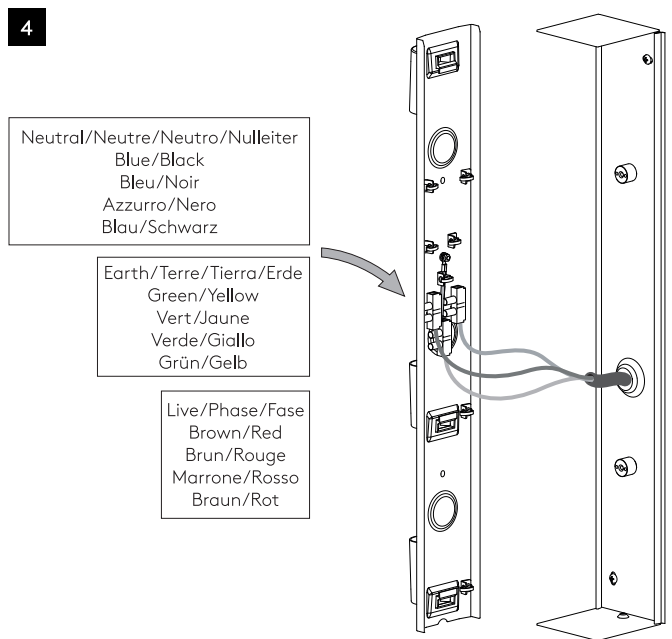

Cavo positivo: normalmente marrone o rosso  
Cavo neutro: normalmente blu o nero  
Cavo terra: normalmente verde o giallo

FR

LIRE ATTENTIVEMENT LES INSTRUCTIONS  
AVANT DE COMMENCER LE MONTAGE

Phase: Normalement Brun / Rouge  
Neutre: Normalement Bleu / Noir  
Terre: Normalement Vert / Jaune

FOR WALL USE ONLY  
Usage mural uniquement  
Solo per uso a parete  
Nur zur Verwendung als Wandleuchte

1

**TURN OFF POWER**

Couper le courant! /  
Spegner la corrente! /  
Strom Abshalten!

2

3

4

5