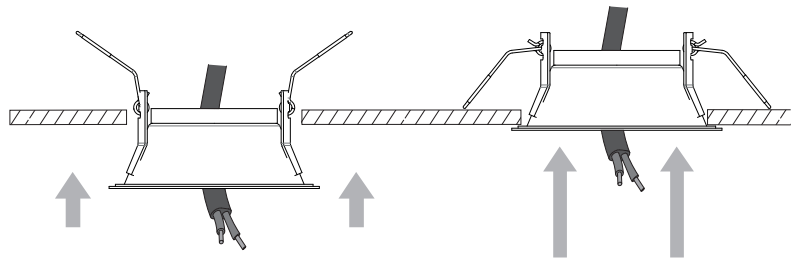

Glare guard
Protection anti-éblouissement
Protezione antiabbagliamento
Antiblendschutz

1

Turn off power
Couper le courant! /
Spegnere la corrente! /
Strom Abhalten!

2

Ø 62mm

3

4

5