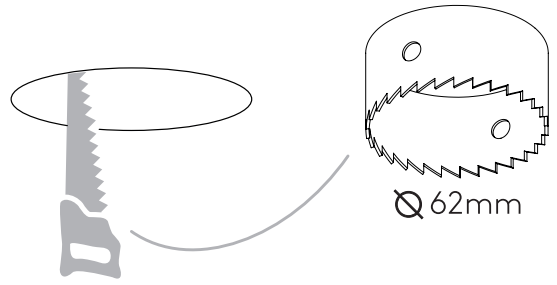

DE

Lesen sie bitte die anweisungen sorgfältig durch, bevor sie mit dem zusammenbauen beginnen

Phase: Normalerweise Braun / Rot
Nulleiter: Normalerweise Blau / Schwarz

For Ceiling Use Only
Seulement pour montage au plafond
Da utilizzarsi solo al soffitto
Nur für den Deckengebrauch

Glare guard
Protection anti-éblouissement
Protezione antiabbagliamento
Antiblendschutz

1

Turn off power
Couper le courant! /
Spegnere la corrente! /
Strom Abhalten!

2

Ø 62mm

3

4

5