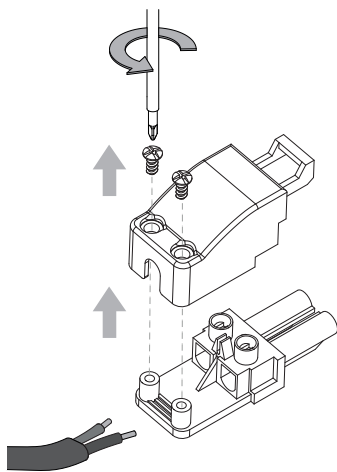

1

Turn off power
Couper le courant! /
Spegnere la corrente! /
Strom Abhalten!

2

Ø 62mm

3

4

5

A

B

6

A

Optional / Optionnel
Opzionale / Optional