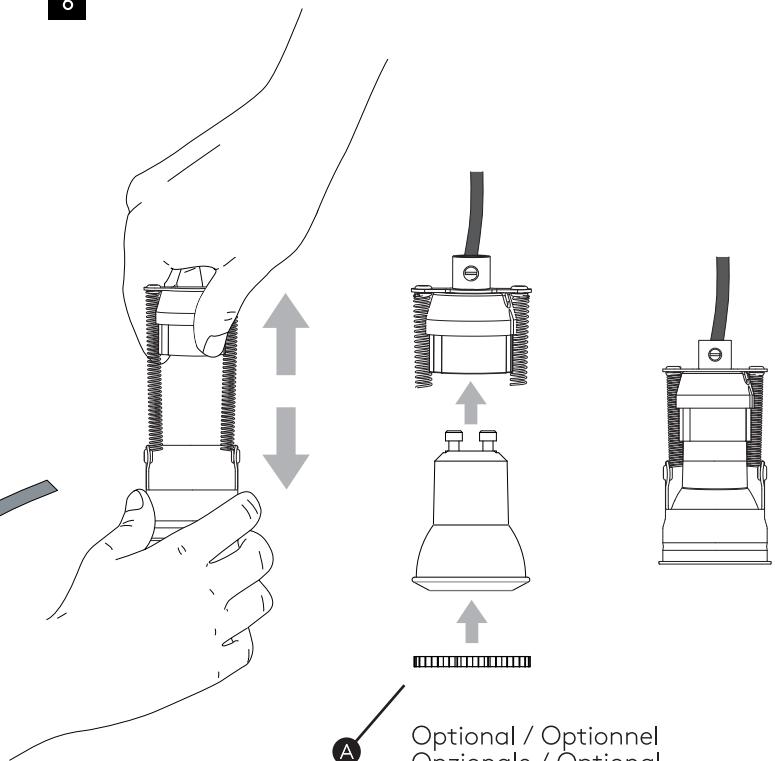

1

Turn off power
Couper le courant! /
Spegnere la corrente! /
Strom Abhalten!

2

Ø 62mm

3

4

5

A

B

6

A

Optional / Optionnel
Opzionale / Optional