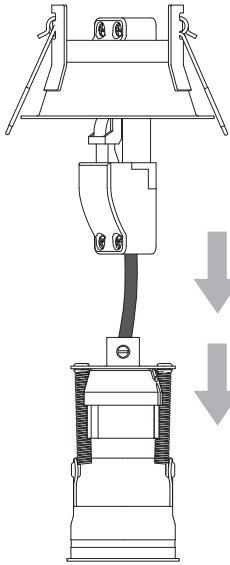

Glare guard
Protection anti-éblouissement
Protezione antiabbagliamento
Antiblendschutz

1

Turn off power
Couper le courant! /
Spegnere la corrente! /
Strom Abhalten!

2

Ø 62mm

3

4

5