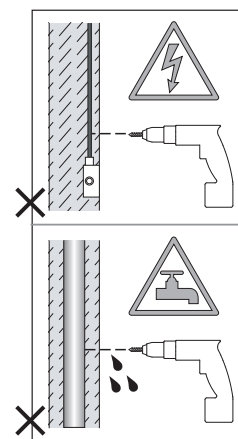

Phase: Normalement Brun / Rouge
Neutre: Normalement Bleu / Noir

IT

Leggere attentamente le istruzioni prima di cominciare l'assemblaggio

Cavo positivo: normalmente marrone o rosso
Cavo neutro: normalmente blu o nero

DE

Lesen sie bitte die anweisungen sorgfältig durch, bevor sie mit dem zusammenbauen beginnen

Phase: Normalerweise Braun / Rot
Nulleiter: Normalerweise Blau / Schwarz

For Ceiling Use Only
Seulement pour montage au plafond
Da utilizzarsi solo al soffitto
Nur für den Deckengebrauch