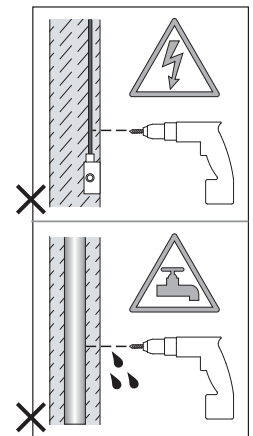

Phase: Normalement Brun / Rouge
Neutre: Normalement Bleu / Noir
Terre: Normalement Vert / Jaune

IT

LEGGERE ATTENTAMENTE LE ISTRUZIONI
PRIMA DI COMINCIARE L'ASSEMBLAGGIO

Cavo positivo: normalmente marrone o rosso
Cavo neutro: normalmente blu o nero
Cavo terra: normalmente verde o giallo

DE

LESEN SIE BITTE DIE ANWEISUNGEN
SORGFÄLTIG DURCH, BEVOR SIE MIT DEM
ZUSAMMENBAUEN BEGINNEN

Phase: Normalerweise Braun / Rot
Nulleiter: Normalerweise Blau / Schwarz
Erde: Normalerweise Grün / Gelb

FOR WALL USE ONLY
Usage mural uniquement
Solo per uso a parete
Nur zur Verwendung als Wandleuchte