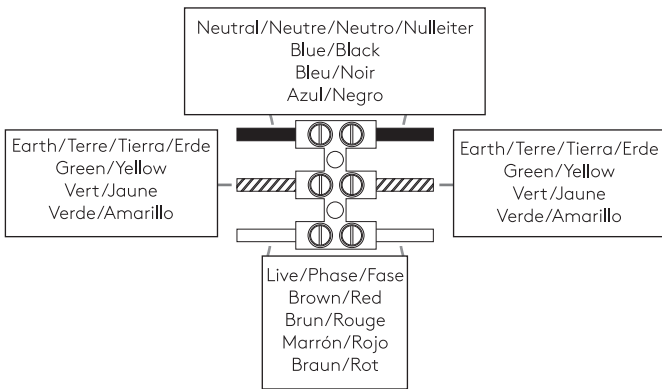

MESSINA 160

astro

GB

PLEASE READ THE INSTRUCTIONS CAREFULLY
BEFORE COMMENCING ASSEMBLY

Live: Normally Brown / Red
Neutral: Normally Blue / Black
Earth: Normally Green / Yellow

FR

LIRE ATTENTIVEMENT LES INSTRUCTIONS
AVANT DE COMMENCER LE MONTAGE

Phase: Normalement Brun / Rouge
Neutre: Normalement Bleu / Noir
Terre: Normalement Vert / Jaune

IT

LEGGERE ATTENTAMENTE LE ISTRUZIONI
PRIMA DI COMINCIARE L'ASSEMBLAGGIO

Cavo positivo: normalmente marrone o rosso
Cavo neutro: normalmente blu o nero
Cavo terra: normalmente verde o giallo

DE

LESEN SIE BITTE DIE ANWEISUNGEN
SORGFÄLTIG DURCH, BEVOR SIE MIT DEM
ZUSAMMENBAUEN BEGINNEN

Phase: Normalerweise Braun / Rot
Nulleiter: Normalerweise Blau / Schwarz
Erde: Normalerweise Grün / Gelb

FOR WALL USE ONLY
Usage mural uniquement
Solo per uso a parete
Nur zur Verwendung als Wandleuchte

1

TURN OFF POWER

Couper Le Courant! / Spegnere La Corrente! /
Strom Abhalten!

2

3

4