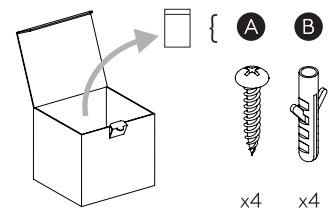

FOR WALL USE ONLY
Usage mural uniquement
Solo per uso a parete
Nur zur Verwendung als Wandleuchte