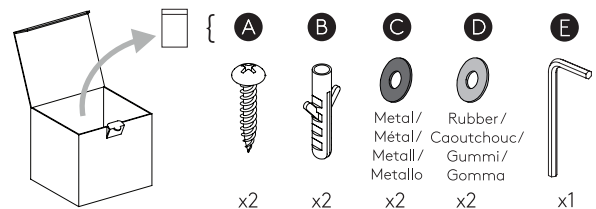

GB

Please read the instructions carefully before commencing assembly

Live: Normally Brown / Red
Neutral: Normally Blue / Black
Earth: Normally Green / Yellow

IT

Leggere attentamente le istruzioni prima di cominciare l'assemblaggio

Cavo positivo: normalmente marrone o rosso
Cavo neutro: normalmente blu o nero
Cavo terra: normalmente verde o giallo

FR

Lire attentivement les instructions avant de commencer le montage

Phase: Normalement Brun / Rouge
Neutre: Normalement Bleu / Noir
Terre: Normalement Vert / Jaune

DE

Lesen sie bitte die anweisungen sorgfältig durch, bevor sie mit dem zusammenbauen beginnen

Phase: Normalerweise Braun / Rot
Nulleiter: Normalerweise Blau / Schwarz
Erde: Normalerweise Grün / Gelb

For Wall Use Only
Usage mural uniquement
Solo per uso a parete
Nur zur Verwendung als Wandleuchte