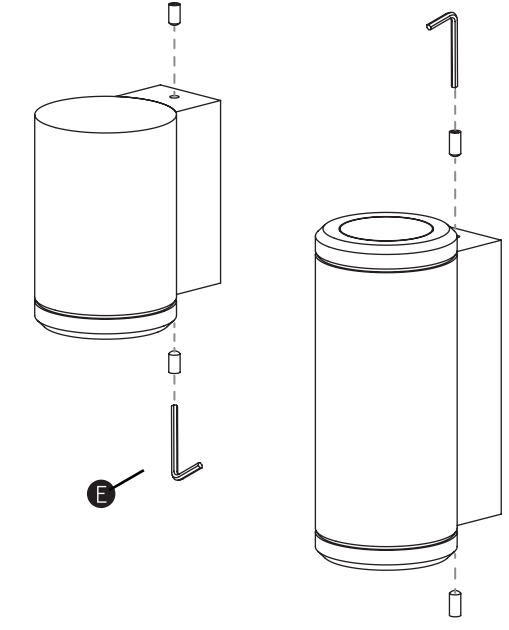

1

Turn Off Power
Couper Le Courant! / Strom Abstopfen!
/ Corte La Corriente!

2

3

4

5