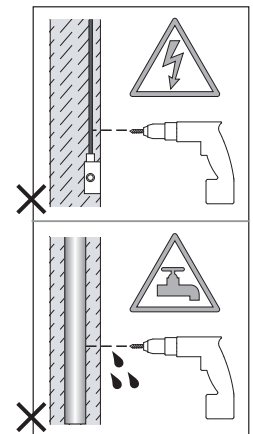

Cavo positivo: normalmente marrone o rosso
Cavo neutro: normalmente blu o nero
Cavo terra: normalmente verde o giallo

FR

Lire attentivement les instructions avant de commencer le montage

Phase: Normalement Brun / Rouge
Neutre: Normalement Bleu / Noir
Terre: Normalement Vert / Jaune

DE

Lesen sie bitte die anweisungen sorgfältig durch, bevor sie mit dem zusammenbauen beginnen

Phase: Normalerweise Braun / Rot
Nulleiter: Normalerweise Blau / Schwarz
Erde: Normalerweise Grün / Gelb

For Wall Use Only
Usage mural uniquement
Solo per uso a parete
Nur zur Verwendung als Wandleuchte