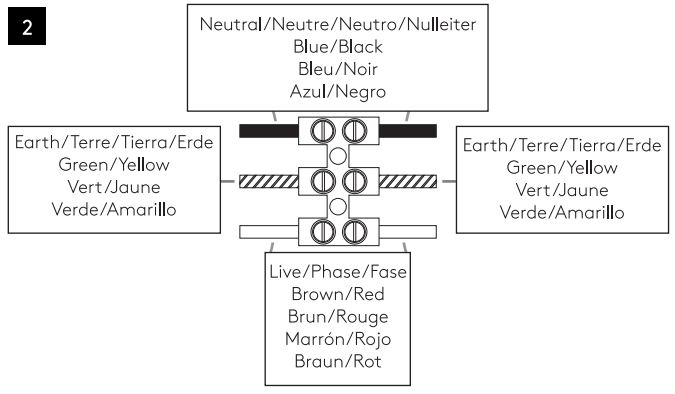

GB

Please read the instructions carefully before commencing assembly

Live: Normally Brown / Red
Neutral: Normally Blue / Black
Earth: Normally Green / Yellow

IT

Leggere attentamente le istruzioni prima di cominciare l'assemblaggio

Cavo positivo: normalmente marrone o rosso
Cavo neutro: normalmente blu o nero
Cavo terra: normalmente verde o giallo

FR

Lire attentivement les instructions avant de commencer le montage

Phase: Normalement Brun / Rouge
Neutre: Normalement Bleu / Noir
Terre: Normalement Vert / Jaune

DE

Lesen sie bitte die anweisungen sorgfältig durch, bevor sie mit dem zusammenbauen beginnen

Phase: Normalerweise Braun / Rot
Nulleiter: Normalerweise Blau / Schwarz
Erde: Normalerweise Grün / Gelb

For Wall Use Only
Usage mural uniquement
Solo per uso a parete
Nur zur Verwendung als Wandleuchte

1

Turn Off Power
Couper Le Courant! / Strom Abstopfen!
/ Corte La Corriente!

2

3

4

5