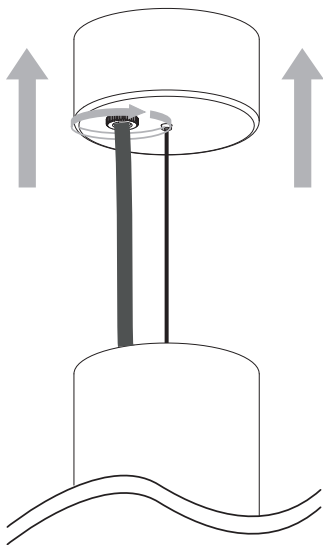

Cavo positivo: normalmente marrone o rosso
Cavo neutro: normalmente blu o nero
Cavo terra: normalmente verde o giallo

FR

Lire attentivement les instructions avant de commencer le montage

Phase: Normalement Brun / Rouge
Neutre: Normalement Bleu / Noir
Terre: Normalement Vert / Jaune

DE

Lesen sie bitte die anweisungen sorgfältig durch, bevor sie mit dem zusammenbauen beginnen

Phase: Normalerweise Braun / Rot
Nulleiter: Normalerweise Blau / Schwarz
Erde: Normalerweise Grün / Gelb

For Ceiling Use Only
Seulement pour montage au plafond
Da utilizzarsi solo al soffitto
Nur für den Deckengebrauch

Install Out Of Arm's Reach
Installer hors de portée de bras.
Installare fuori dalla portata di mano.
Außer Reichweite installieren

1

Turn off power
 Couper le courant! /
 Spegnere la corrente! /
 Strom Abshalten!

3

Wiring from product /
 Fil de produit /
 Cavo dal prodotto /
 Beleuchtungskabel

5

2

4

6