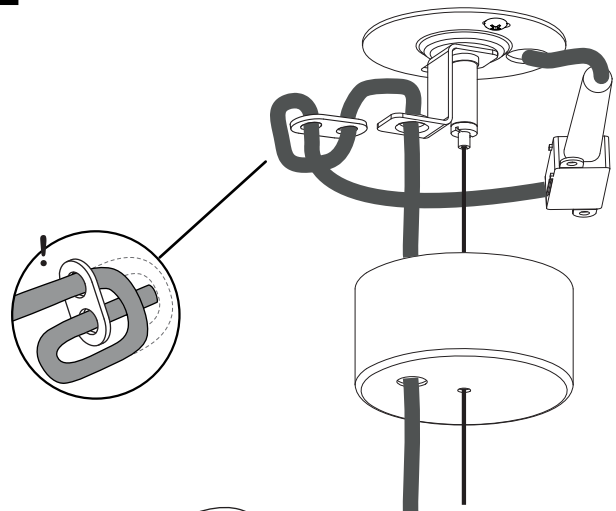

DE

Lesen sie bitte die anweisungen sorgfältig durch, bevor sie mit dem zusammenbauen beginnen

Phase: Normalerweise Braun / Rot
Nulleiter: Normalerweise Blau / Schwarz
Erde: Normalerweise Grün / Gelb

For Ceiling Use Only
Seulement pour montage au plafond
Da utilizzarsi solo al soffitto
Nur für den Deckengebrauch

Install Out Of Arm's Reach
Installer hors de portée de bras.
Installare fuori dalla portata di mano.
Außer Reichweite installieren

1

Turn off power
 Couper le courant! /
 Spegnere la corrente! /
 Strom Abshalten!

3

Wiring from product /
 Fil de produit /
 Cavo dal prodotto /
 Beleuchtungskabel

5

2

4

6