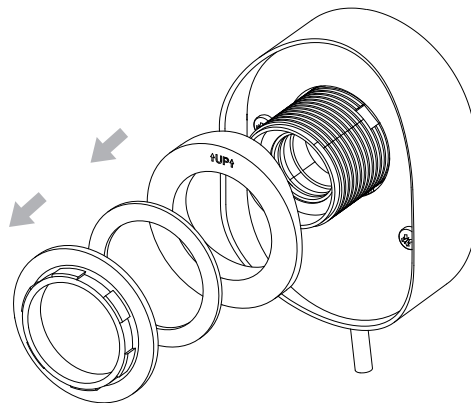

1

Turn off power
Couper le courant! /
Spegnere la corrente! /
Strom Abshalten!

2

3

4

5

6