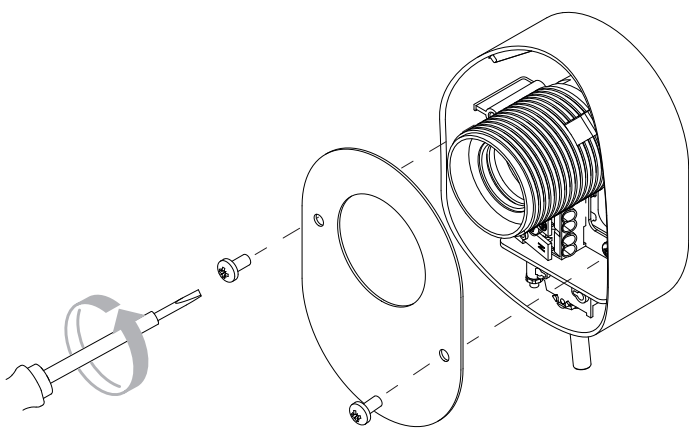

1

Turn off power
Couper le courant! /
Spegnere la corrente! /
Strom Abshalten!

2

3

4

5

6