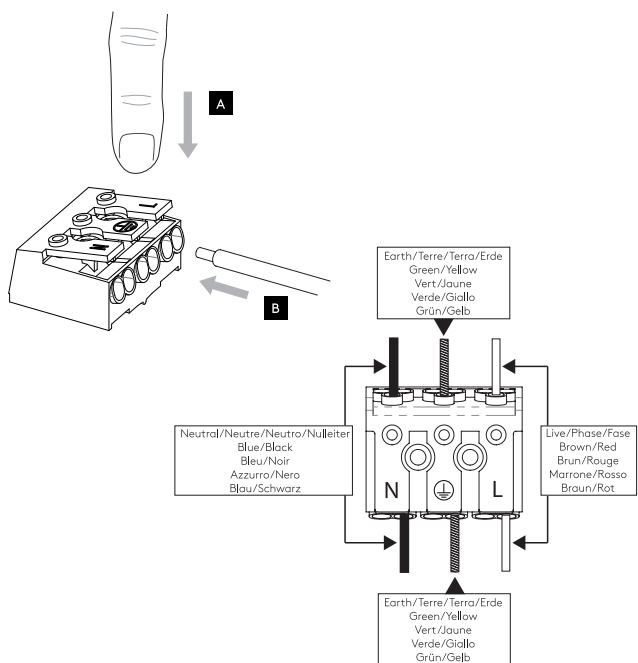

Imari Wall

astro

GB

Please read the instructions carefully before commencing assembly

Live: Normally Brown / Red
Neutral: Normally Blue / Black
Earth: Normally Green / Yellow

IT

Leggere attentamente le istruzioni prima di cominciare l'assemblaggio

Cavo positivo: normalmente marrone o rosso
Cavo neutro: normalmente blu o nero
Cavo terra: normalmente verde o giallo

FR

Lire attentivement les instructions avant de commencer le montage

Phase: Normalement Brun / Rouge
Neutre: Normalement Bleu / Noir
Terre: Normalement Vert / Jaune

DE

Lesen sie bitte die anweisungen sorgfältig durch, bevor sie mit dem zusammenbauen beginnen

Phase: Normalerweise Braun / Rot
Nulleiter: Normalerweise Blau / Schwarz
Erde: Normalerweise Grün / Gelb

For Wall Use Only
Usage mural uniquement
Solo per uso a parete
Nur zur Verwendung als Wandleuchte

1

Turn off power
Couper le courant! /
Spegnere la corrente! /
Strom Abshalten!

2

3

4

5

6