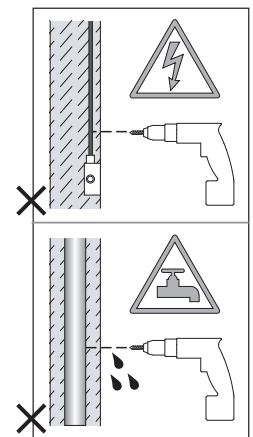

Imari Wall

astro

GB

Please read the instructions carefully before commencing assembly

Live: Normally Brown / Red
Neutral: Normally Blue / Black
Earth: Normally Green / Yellow

IT

Leggere attentamente le istruzioni prima di cominciare l'assemblaggio

Cavo positivo: normalmente marrone o rosso
Cavo neutro: normalmente blu o nero
Cavo terra: normalmente verde o giallo

FR

Lire attentivement les instructions avant de commencer le montage

Phase: Normalement Brun / Rouge
Neutre: Normalement Bleu / Noir
Terre: Normalement Vert / Jaune

DE

Lesen sie bitte die anweisungen sorgfältig durch, bevor sie mit dem zusammenbauen beginnen

Phase: Normalerweise Braun / Rot
Nulleiter: Normalerweise Blau / Schwarz
Erde: Normalerweise Grün / Gelb

For Wall Use Only
Usage mural uniquement
Solo per uso a parete
Nur zur Verwendung als Wandleuchte