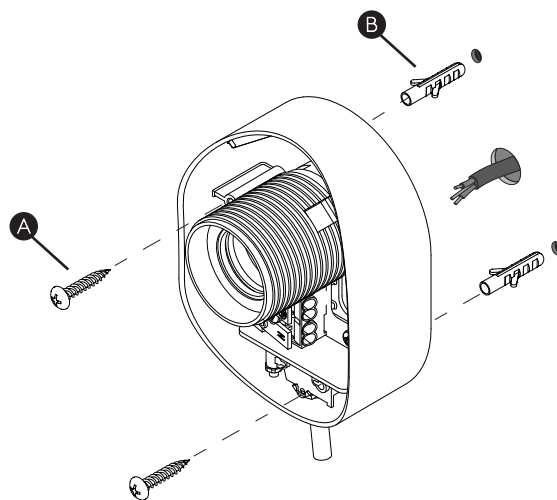

1

Turn off power
Couper le courant! /
Spegnere la corrente! /
Strom Abshalten!

2

3

4

5

6