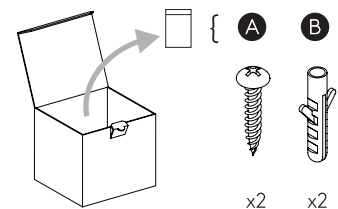

For Wall Use Only
Usage mural uniquement
Solo per uso a parete
Nur zur Verwendung als Wandleuchte