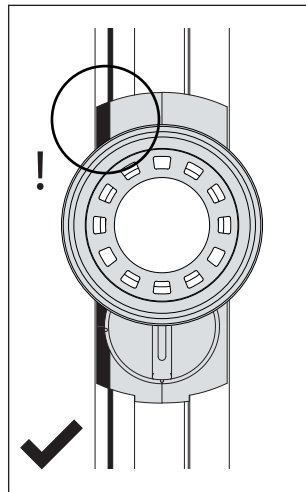

1

Turn off power
Couper le courant! /
Spegner la corrente! /
Strom Abhalten!

2

3

4

5