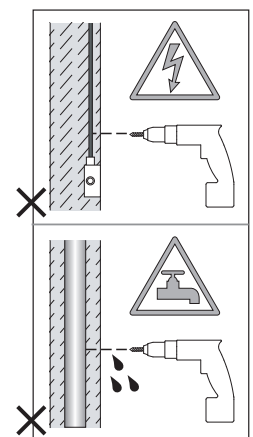

Cavo positivo: normalmente marrone o rosso
Cavo neutro: normalmente blu o nero
Cavo terra: normalmente verde o giallo

FR

Lire attentivement les instructions avant de commencer le montage

Phase: Normalement Brun / Rouge
Neutre: Normalement Bleu / Noir
Terre: Normalement Vert / Jaune

DE

Lesen sie bitte die anweisungen sorgfältig durch, bevor sie mit dem zusammenbauen beginnen

Phase: Normalerweise Braun / Rot
Nulleiter: Normalerweise Blau / Schwarz
Erde: Normalerweise Grün / Gelb

1

Turn off power
 Couper le courant! /
 Spegner la corrente! /
 Strom Abhalten!