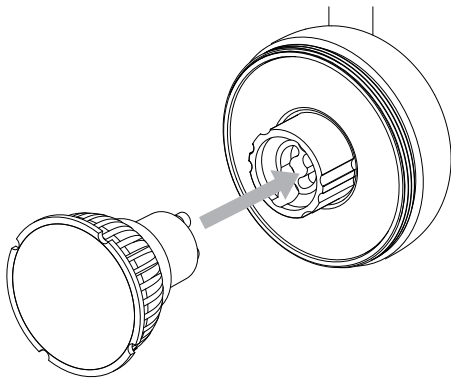

1

Turn off power
Couper le courant! /
Spegner la corrente! /
Strom Abhalten!

2

3

4

5